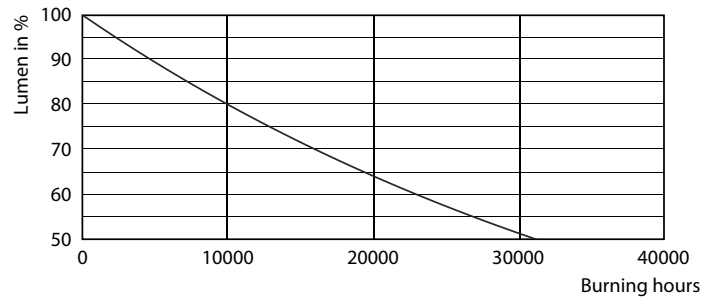

Lumen Maintenance Diagram - LEDClassic 7-70W ST64 E27 WW CL ND APR