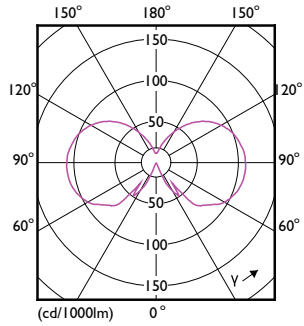

Филаментные светодиодные лампы серии Classic

Фотометрические данные

Light Distribution Diagram - LEDClassic 7-70W ST64 E27 WW CL ND APR