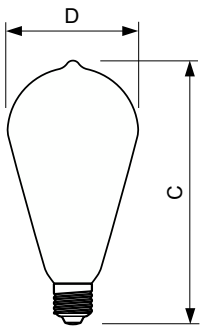

Филаментные светодиодные лампы серии Classic

Температура	
Температура корпуса максимальная (ном.)	45 °C
Системы управления и регулировка яркости света	
Возможность диммирования	Нет
Механические компоненты и корпус	
Финишная обработка колбы	Прозрачный
Форма колбы	ST64
Соответствие требованиям и область применения	
Энергопотребление кВт-час/1000 ч	7 kWh
Данные об изделии	
Название продукта для заказа	LEDClassic 7-70W ST64 E27 WW CL ND APR
	ND APR

Полное название продукта	LEDClassic 7-70W ST64 E27 WW CL ND APR
Полный код продукта	871869676530200
Код заказа	929001387618
Материал № (12NC)	929001387618
Нумератор — количество на упаковку	1
EAN/UPC — продукт/короб	8718696765302
Нумератор — упаковок на внешний короб	6
EAN/UPC — короб	8718696765319

Чертеж размеров

Product	D	C
LEDClassic 7-70W ST64 E27 WW CL ND APR	64 mm	140 mm