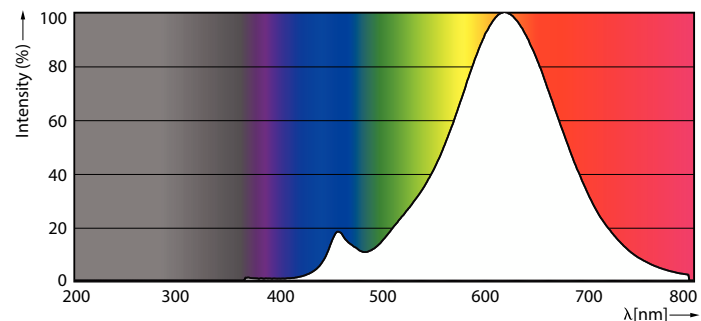

Фотометрические данные

Spectral Power Distribution Colour - LEDClassic 7-70W ST64 E27 WW CL ND APR