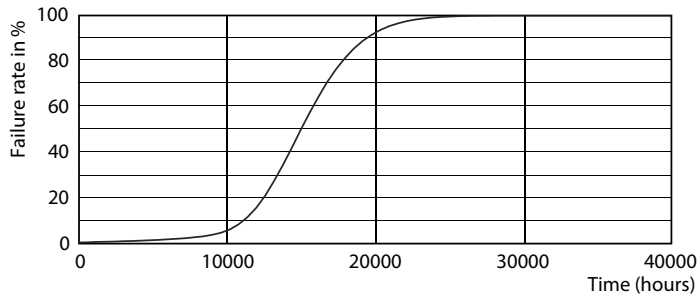

Срок службы

Life Expectancy Diagram - LEDClassic 7-70W ST64 E27 WW CL ND APR