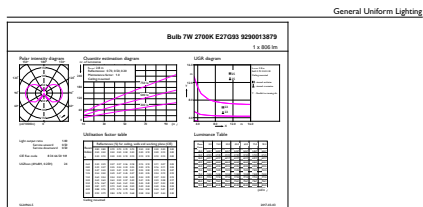

Fotometriai adatok

General uniform lighting - CLA LEDBulb ND 7-60W E27 WW G93 CL

Spectral Power Distribution Colour - CLA LEDBulb ND 7-60W E27 WW G93 CL