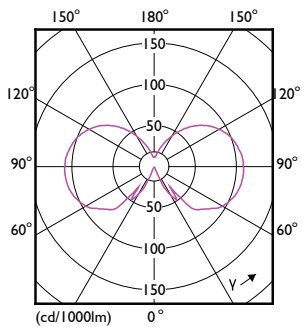

Méretezett rajza

Product	D	C
CLA LEDBulb ND 7-60W E27 WW G93 CL	95 mm	140 mm

Fotometriai adatok

CalcLx Photometrics 4.5 Philips Lighting B.V. Page 1/1

General uniform lighting - CLA LEDBulb ND 7-60W E27 WW G93 CL

Spectral Power Distribution Colour - CLA LEDBulb ND 7-60W E27 WW G93 CL

Klasszikus izzószálas LED-égők

Fotometriai adatok

Light Distribution Diagram - CLA LEDBulb ND 7-60W E27 WW G93 CL

Élettartam

Life Expectancy Diagram - CLA LEDBulb ND 7-60W E27 WW G93 CL