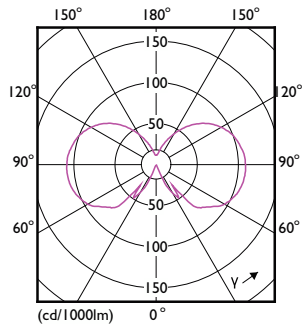

Филаментные светодиодные лампы серии Classic

Фотометрические данные

Light Distribution Diagram - LEDClassic 7-70W G93 E27 WW CL ND APR