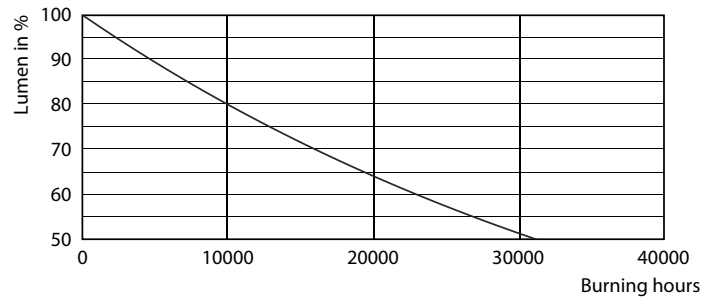

Данные о продукции

Общая информация		Стабильность светового потока в конце номинального срока службы (ном.)	
Цоколь	E27 [E27]	70 %	
Номинальный срок службы	15 000 часов	Эксплуатационные и электрические характеристики	
Цикл переключения	20 000	Частота сети	50 to 60 Hz
Осветительная технология	LED	Входная частота	50–60 Hz
Соответствие стандарту EU RoHS	Да	Энергопотребление	7 Вт
Технические характеристики освещения		Ток лампы (ном.)	60 mA
Код цвета	827 [CCT of 2700K]	Эквивалент мощности	70 Вт
Светоотдача	806 лм	Время включения (ном.)	0,5 s
Обозначение цвета	Теплый белый (WW)	Время прогрева до 60 % света	0,5 s
Коррелированная цветовая температура (ном.)	2700 К	Коэффициент мощности (доля)	0,5
Эффективность (номинальная) (ном.)	115,00 лм/Вт	Напряжение (ном.)	220-240 Вт
Постоянство цвета	<6		
Коэффициент цветопередачи (CRI)	80		

Филаментные светодиодные лампы серии Classic

Фотометрические данные

Light Distribution Diagram - LEDClassic 7-70W G93 E27 WW CL ND APR

Срок службы

Life Expectancy Diagram - LEDClassic 7-70W G93 E27 WW CL ND APR