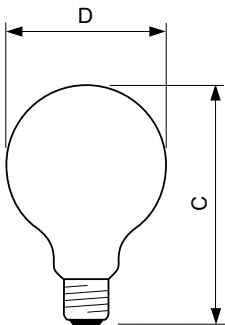

Чертеж размеров

Product	D	C
LEDClassic 7-70W G93 E27 WW CL ND APR	95 мм	140 мм

Фотометрические данные

General uniform lighting - LEDClassic 7-70W G93 E27 WW CL ND APR

Spectral Power Distribution Colour - LEDClassic 7-70W G93 E27 WW CL ND APR