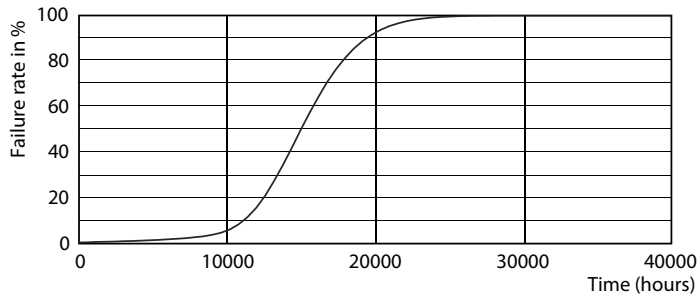

Срок службы

Life Expectancy Diagram - LEDClassic 7-70W G93 E27 WW CL ND APR