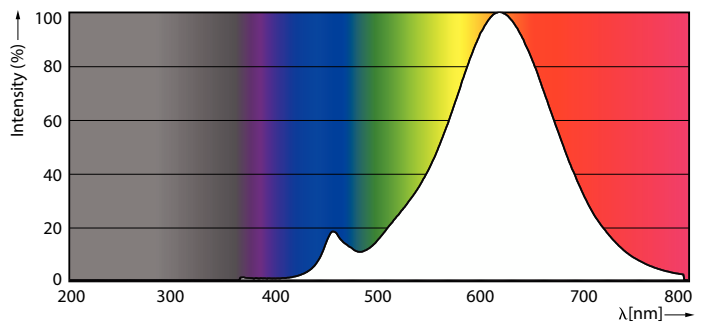

Фотометрические данные

General uniform lighting - LEDClassic 7-70W G93 E27 WW CL ND APR

Spectral Power Distribution Colour - LEDClassic 7-70W G93 E27 WW CL ND APR