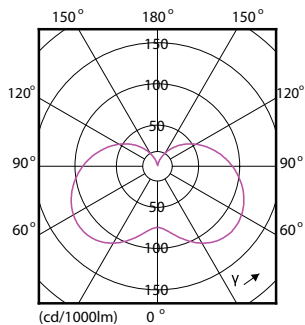

Datos del producto

Información general	
Base del casquillo	E14 [E14]
Vida útil nominal	15.000 hora(s)
Ciclo de encendido/apagado	50.000
Lighting Technology	LED
Conforme con EU RoHS	Sí

Datos técnicos de la luz	
Código de color	865 [CCT of 6500K]
Flujo luminoso	830 lm
Designación de color	Luz natural fría
Temperatura de color correlacionada (Nom)	6500 K
Eficacia lumínica (nominal) (nom.)	118,57 lm/W
Consistencia del color	<6
Índice de reproducción cromática (IRC)	80
LLMF al fin de vida útil nominal (nom.)	70 %

CorePro Velas y Esféricas LED

EyeComfort	Sí
Datos de producto	
Nombre de producto del pedido	CorePro candle ND 7-60W E14 865 B38 FR
Nombre completo del producto	CorePro LEDcandle ND 7-60W E14 865 B38 FR
Full EOC	871869674685100

Product	D	C
CorePro candle ND 7-60W E14 865 B38 FR	38 mm	114 mm

Datos fotométricos

General uniform lighting - CorePro candle ND 7-60W E14 865 B38 FR

Spectral Power Distribution Colour - CorePro candle ND 7-60W E14 865 B38 FR