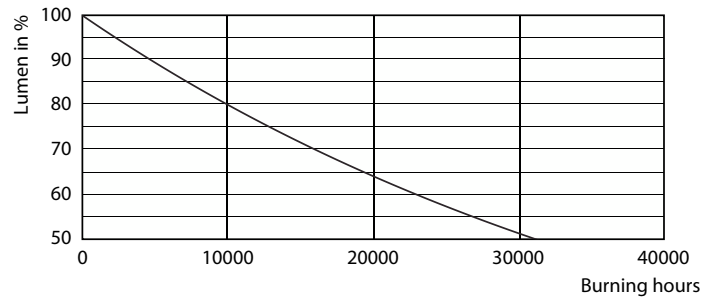

CorePro Velas y Esféricas LED

Vida útil

Life Expectancy Diagram - CorePro candle ND 7-60W E14 865 B38 FR

Lumen Maintenance Diagram - CorePro candle ND 7-60W E14 865 B38 FR