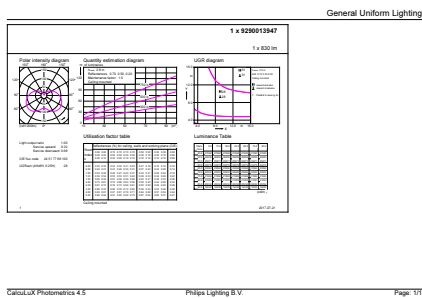

CorePro Velas y Esféricas LED

EyeComfort	Sí
Datos de producto	
Nombre de producto del pedido	CorePro candle ND 7-60W E14 865 B38 FR
Nombre completo del producto	CorePro LEDcandle ND 7-60W E14 865 B38 FR
Full EOC	871869674685100

Código de pedido	74685100
Código 12NC	929001394702
Cantidad por paquete	1
EAN/UPC - Producto/Caja	8718696746851
Numerador SAP - Paquetes por caja exterior	10
Embalaje con código EAN/UPC	8718696746868

Plano de dimensiones

Product	D	C
CorePro candle ND 7-60W E14 865 B38 FR	38 mm	114 mm

Datos fotométricos

General uniform lighting - CorePro candle ND 7-60W E14 865 B38 FR