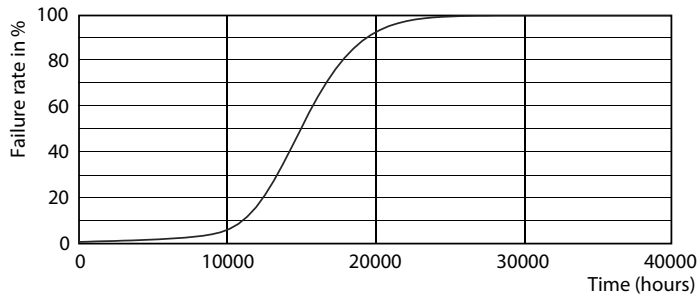

CorePro Velas y Esféricas LED

Vida útil

Life Expectancy Diagram - CorePro candle ND 7-60W E14 865 B38 FR

Lumen Maintenance Diagram - CorePro candle ND 7-60W E14 865 B38 FR