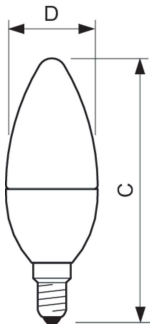

Datos del producto

Información general	
Base del casquillo	E14 [E14]
Vida útil nominal	15.000 hora(s)
Ciclo de encendido/apagado	50.000
Lighting Technology	LED
Conforme con EU RoHS	Sí

Datos técnicos de la luz	
Código de color	865 [CCT of 6500K]
Flujo luminoso	830 lm
Designación de color	Luz natural fría
Temperatura de color correlacionada (Nom)	6500 K
Eficacia lumínica (nominal) (nom.)	118,57 lm/W
Consistencia del color	<6
Índice de reproducción cromática (IRC)	80
LLMF al fin de vida útil nominal (nom.)	70 %

Product	D	C
CorePro candle ND 7-60W E14 865 B38 FR	38 mm	114 mm

Datos fotométricos

General uniform lighting - CorePro candle ND 7-60W E14 865 B38 FR

Spectral Power Distribution Colour - CorePro candle ND 7-60W E14 865 B38 FR