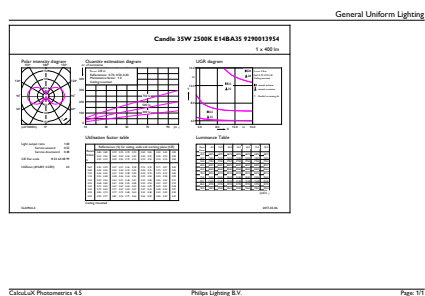

Fotometriske data