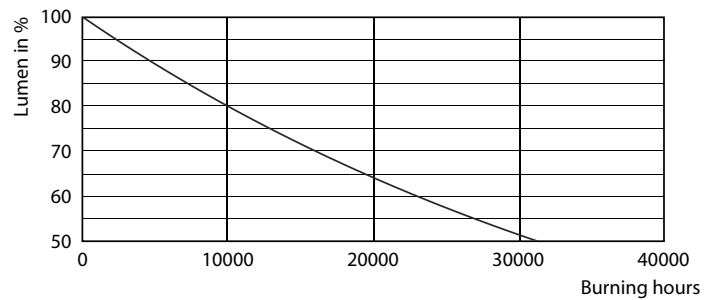

Lumen Maintenance Diagram - CLA LEDBulb D 5-35W E14 GOLD BA35 CL