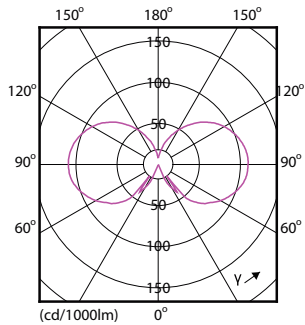

Produkt data

Generelle oplysninger		Drift og el	
Fod	E14 [E14]	Linjefrekvens	50 to 60 Hz
Normeret levetid	15.000 t	Indgangsfrekvens	50 til 60 Hz
Skiftecyklus	20.000	Strømforbrug	5 W
Lighting Technology	LED	Lyskildens strømstyrke (nom.)	28 mA
Opfylder kravene i EU RoHS	Ja	Wattforbrugsækvivalent	35 W
Lysteknisk		Opstarttid (nom.)	0,5 s
Farvekode	825 [CCT of 2500K]	Opvarmningstid til 60 % lyseffekt	0,5 s
Lysstrøm	410 lm	Effektfaktor (brøk)	0,7
Farvebetegnelse	Varm hvid (WW)	Spænding (nom.)	220-240 V
Korreleret farvetemperatur (nom.)	2500 K	Temperatur	
Lyseffekt (nominel) (nom.)	82,00 lm/W	T-kappe, maks. (nom.)	40 °C
Farveensartethed	<6	Lysstyringssystemer og dæmpning	
Farvegengivelsesindeks (CRI)	80	Dæmpbar	Ja
LLMF ved den nominelle levetids udløb (nom.)	70 %		

Målskitse

Product	D	C
CLA LEDBulb D 5-35W E14 GOLD BA35 CL	35 mm	129 mm

Fotometriske data

Dekorative Master Value LED-kerter og -kronelys

Fotometriske data

Light Distribution Diagram - CLA LEDBulb D 5-35W E14 GOLD BA35 CL