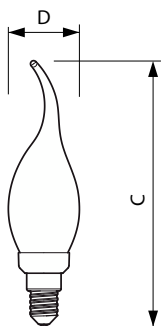

Produkt data

Generelle oplysninger		Drift og el	
Fod	E14 [E14]	Linjefrekvens	50 to 60 Hz
Normeret levetid	15.000 t	Indgangsfrekvens	50 til 60 Hz
Skiftecyklus	20.000	Strømforbrug	5 W
Lighting Technology	LED	Lyskildens strømstyrke (nom.)	28 mA
Opfylder kravene i EU RoHS	Ja	Wattforbrugsækvivalent	35 W
Lysteknisk		Opstarttid (nom.)	0,5 s
Farvekode	825 [CCT of 2500K]	Opvarmningstid til 60 % lyseffekt	0,5 s
Lysstrøm	410 lm	Effektfaktor (brøk)	0,7
Farvebetegnelse	Varm hvid (WW)	Spænding (nom.)	220-240 V
Korreleret farvetemperatur (nom.)	2500 K	Temperatur	
Lyseffekt (nominel) (nom.)	82,00 lm/W	T-kappe, maks. (nom.)	40 °C
Farveensartethed	<6	Lysstyringssystemer og dæmpning	
Farvegengivelsesindeks (CRI)	80	Dæmpbar	Ja
LLMF ved den nominelle levetids udløb (nom.)	70 %		

Målskitse

Product	D	C
CLA LEDBulb D 5-35W E14 GOLD BA35 CL	35 mm	129 mm

Fotometriske data

Dekorative Master Value LED-kerter og -kronelys

Fotometriske data

Light Distribution Diagram - CLA LEDBulb D 5-35W E14 GOLD BA35 CL