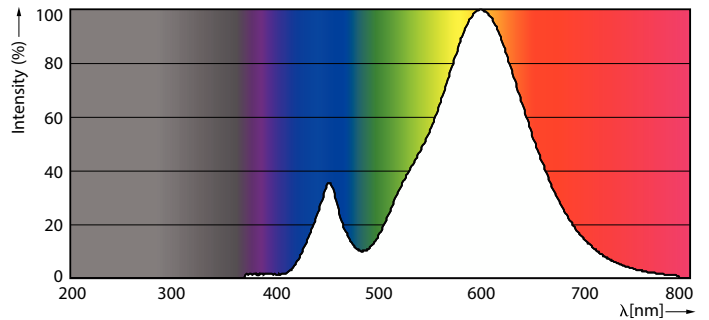

Данные о продукции

Общая информация	
Цоколь	GU5.3 [GU5.3]
Номинальный срок службы	10 000 часов
Цикл переключения	50 000
Осветительная технология	LED
Соответствие стандарту EU RoHS	Да

Технические характеристики освещения	
Код цвета	727 [CCT of 2700K]
Угол пучка света (ном.)	120 °
Светоотдача	400 лм
Обозначение цвета	Теплый белый (WW)
Коррелированная цветовая температура (ном.)	2700 K
Эффективность (номинальная) (ном.)	80,00 лм/Вт
Постоянство цвета	<6
Коэффициент цветопередачи (CRI)	70
Стабильность светового потока в конце номинального срока службы (ном.)	70 %

Чертеж размеров

Product	D	C
LED spot 5-50W 120D 2700K 220V	50,5 мм	46,5 мм

Фотометрические данные

Accent Lighting Spots - LED spot 5-50W 120D 2700K 220V

Spectral Power Distribution Colour - LED spot 5-50W 120D 2700K 220V