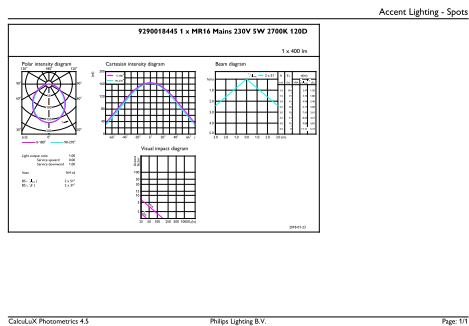

Чертеж размеров

Product	D	C
LED spot 5-50W 120D 2700K 220V	50,5 мм	46,5 мм

Фотометрические данные

Accent Lighting Spots - LED spot 5-50W 120D 2700K 220V

Spectral Power Distribution Colour - LED spot 5-50W 120D 2700K 220V