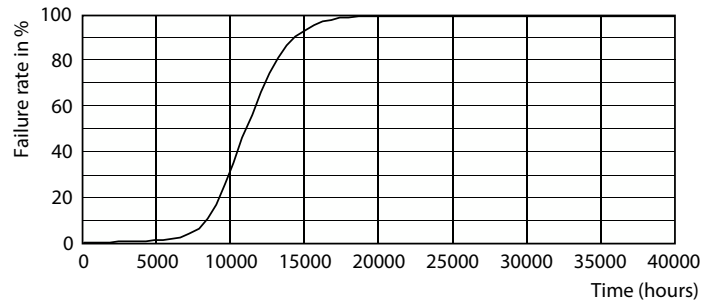

Данные о продукции

Общая информация	
Цоколь	GU5.3 [GU5.3]
Номинальный срок службы	10 000 часов
Цикл переключения	50 000
Осветительная технология	LED
Соответствие стандарту EU RoHS	Да

Технические характеристики освещения	
Код цвета	727 [CCT of 2700K]
Угол пучка света (ном.)	120 °
Светоотдача	400 лм
Обозначение цвета	Теплый белый (WW)
Коррелированная цветовая температура (ном.)	2700 K
Эффективность (номинальная) (ном.)	80,00 лм/Вт
Постоянство цвета	<6
Коэффициент цветопередачи (CRI)	70
Стабильность светового потока в конце номинального срока службы (ном.)	70 %

Чертеж размеров

Product	D	C
LED spot 5-50W 120D 2700K 220V	50,5 мм	46,5 мм

Фотометрические данные

Accent Lighting Spots - LED spot 5-50W 120D 2700K 220V

Spectral Power Distribution Colour - LED spot 5-50W 120D 2700K 220V

Светодиодная лампа акцентного освещения Essential MR16

Фотометрические данные

Light Distribution Diagram - LED spot 5-50W 120D 2700K 220V

Срок службы

Lumen Maintenance Diagram - LED spot 5-50W 120D 2700K 220V

Life Expectancy Diagram - LED spot 5-50W 120D 2700K 220V