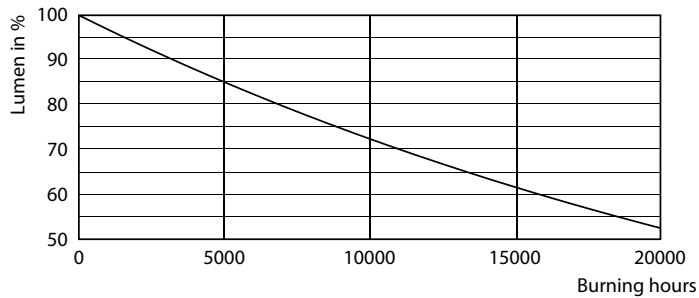

Срок службы

Lumen Maintenance Diagram - LED spot 5-50W 120D 2700K 220V