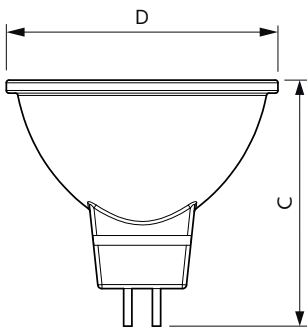

Форма колбы	MR16 [2 дюйма/50 мм]
-------------	----------------------

Соответствие требованиям и область применения

Подходит для акцентного освещения	Нет
Энергопотребление кВт-час/1000 ч	5 kWh
EyeComfort	Да

Чертеж размеров

Product	D	C
LED spot 5-50W 120D 2700K 220V	50,5 мм	46,5 мм

Фотометрические данные

Accent Lighting Spots - LED spot 5-50W 120D 2700K 220V

Spectral Power Distribution Colour - LED spot 5-50W 120D 2700K 220V