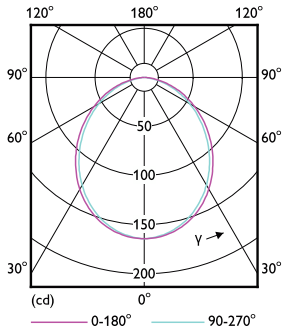

Чертеж размеров

Product	D	C
LED spot 5-50W 120D 2700K 220V	50,5 мм	46,5 мм

Фотометрические данные

Accent Lighting Spots - LED spot 5-50W 120D 2700K 220V

Spectral Power Distribution Colour - LED spot 5-50W 120D 2700K 220V

Светодиодная лампа акцентного освещения Essential MR16

Фотометрические данные

Light Distribution Diagram - LED spot 5-50W 120D 2700K 220V

Срок службы

Lumen Maintenance Diagram - LED spot 5-50W 120D 2700K 220V