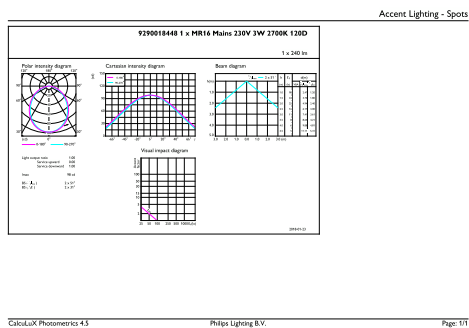

Нумератор — упаковок на внешний короб 10

EAN/UPC — короб 8718696793213

Чертеж размеров

Product	D	C
LED spot 3-35W 120D 2700K 220V	50,5 мм	46,5 мм

Фотометрические данные

Accent Lighting Spots - LED spot 3-35W 120D 2700K 220V

Light Distribution Diagram - LED spot 3-35W 120D 2700K 220V

Светодиодная лампа акцентного освещения Essential MR16

Фотометрические данные

Spectral Power Distribution Colour - LED spot 3-35W 120D 2700K 220V