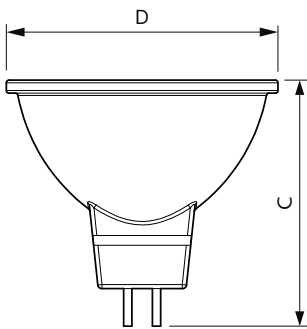

Форма колбы MR16 [2 дюйма/50 мм]

Соответствие требованиям и область применения

Подходит для акцентного освещения Нет

Энергопотребление кВт-час/1000 ч 3 kWh

Данные об изделии

Название продукта для заказа LED spot 3-35W 120D 2700K 220V

Нумератор — упаковок на внешний короб 10

EAN/UPC — короб 8718696793213

Чертеж размеров

Product	D	C
LED spot 3-35W 120D 2700K 220V	50,5 мм	46,5 мм

Фотометрические данные

Accent Lighting Spots - LED spot 3-35W 120D 2700K 220V