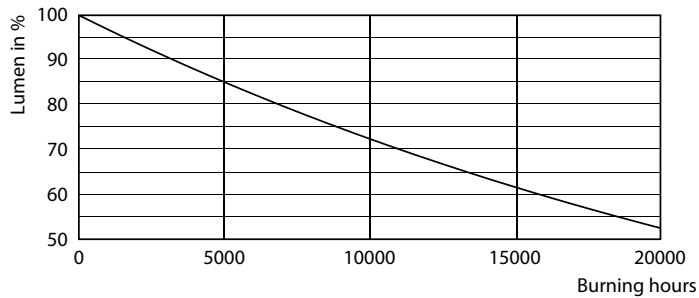

Данные о продукции

Общая информация	
Цоколь	GU5.3 [GU5.3]
Номинальный срок службы	10 000 часов
Цикл переключения	50 000
Осветительная технология	LED
Соответствие стандарту EU RoHS	Да

Технические характеристики освещения	
Код цвета	727 [CCT of 2700K]
Угол пучка света (ном.)	120°
Светоотдача	240 лм
Обозначение цвета	Теплый белый (WW)
Коррелированная цветовая температура (ном.)	2700 К
Эффективность (номинальная) (ном.)	80,00 лм/Вт
Постоянство цвета	<6
Коэффициент цветопередачи (CRI)	70
Стабильность светового потока в конце номинального срока службы (ном.)	70 %

Light Distribution Diagram - LED spot 3-35W 120D 2700K 220V

Светодиодная лампа акцентного освещения Essential MR16

Фотометрические данные

Spectral Power Distribution Colour - LED spot 3-35W 120D 2700K 220V

Срок службы

Lumen Maintenance Diagram - LED spot 3-35W 120D 2700K 220V

Life Expectancy Diagram - LED spot 3-35W 120D 2700K 220V