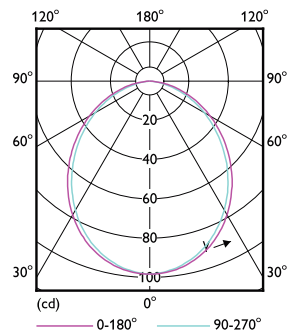

Нумератор — упаковок на внешний короб 10

EAN/UPC — короб 8718696793213

Чертеж размеров

Product	D	C
LED spot 3-35W 120D 2700K 220V	50,5 мм	46,5 мм

Фотометрические данные

Accent Lighting Spots - LED spot 3-35W 120D 2700K 220V

Light Distribution Diagram - LED spot 3-35W 120D 2700K 220V

Светодиодная лампа акцентного освещения Essential MR16

Фотометрические данные

Spectral Power Distribution Colour - LED spot 3-35W 120D 2700K 220V