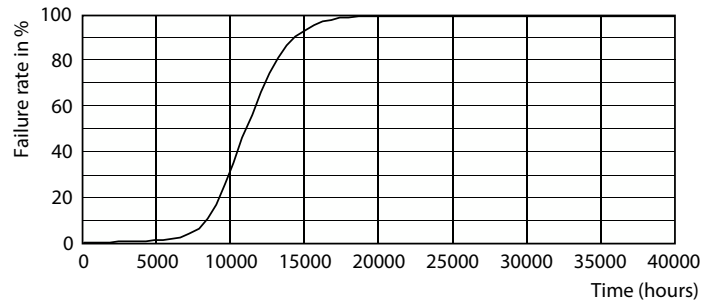

Life Expectancy Diagram - LED spot 3-35W 120D 2700K 220V