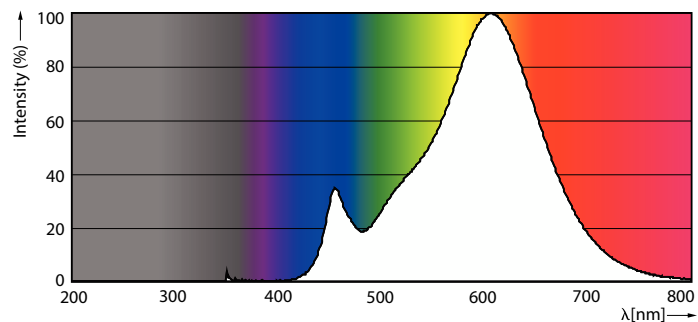

Фотометрические данные

Spectral Power Distribution Colour - LED Spot 4W E14 2700K 230V R50 RCA