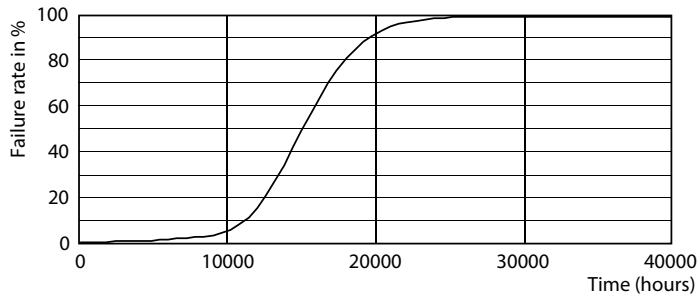

Essential LED

Срок службы

Life Expectancy Diagram - LED Spot 7W E27 2700K 230V R63 RCA

Lumen Maintenance Diagram - LED Spot 7W E27 2700K 230V R63 RCA