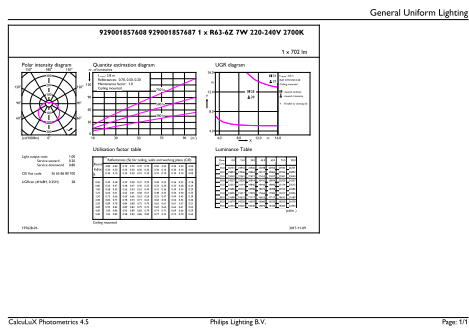

EAN/UPC — продукт/короб	8718696798010
Нумератор — упаковок на внешний короб	12
EAN/UPC — короб	8718696798027

Чертеж размеров

Product	D	C
LED Spot 7W E27 2700K 230V R63 RCA	63 мм	102 мм

Фотометрические данные