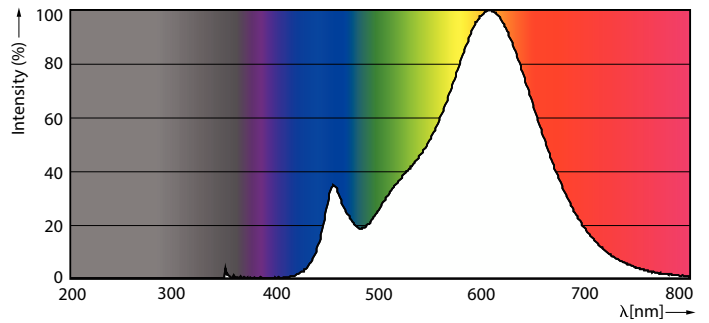

Фотометрические данные

Spectral Power Distribution Colour - LED Spot 7W E27 2700K 230V R63 RCA