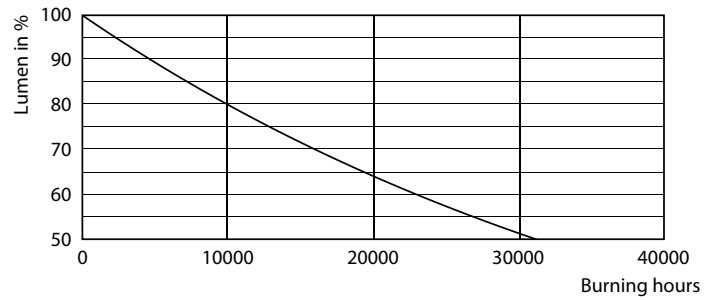

Essential LED

Срок службы

Life Expectancy Diagram - LED Spot 7W E27 2700K 230V R63 RCA

Lumen Maintenance Diagram - LED Spot 7W E27 2700K 230V R63 RCA