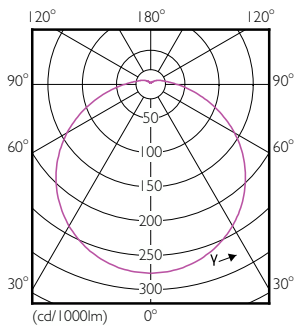

Light Distribution Diagram - LED Spot 7W E27 2700K 230V R63 RCA