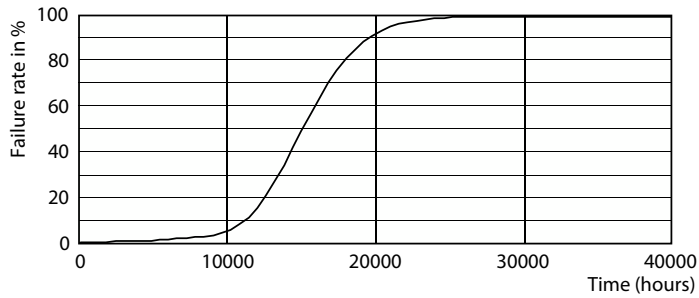

Essential LED

Срок службы

Life Expectancy Diagram - LED Spot 7W E27 6500K 230V R63 RCA

Lumen Maintenance Diagram - LED Spot 7W E27 6500K 230V R63 RCA