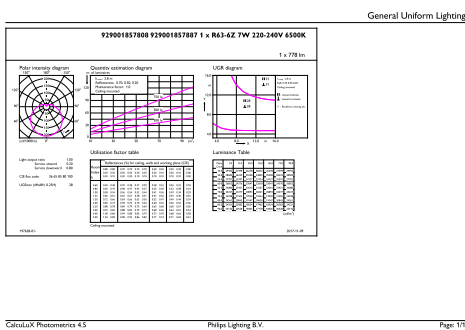

EAN/UPC — продукт/короб	8718696798058
Нумератор — упаковок на внешний короб	12
EAN/UPC — короб	8718696798065

Чертеж размеров

Product	D	C
LED Spot 7W E27 6500K 230V R63 RCA	63 мм	102 мм

Фотометрические данные