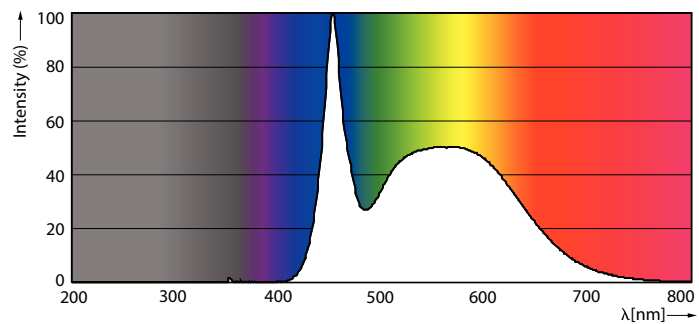

Фотометрические данные

Spectral Power Distribution Colour - LED Spot 7W E27 6500K 230V R63 RCA