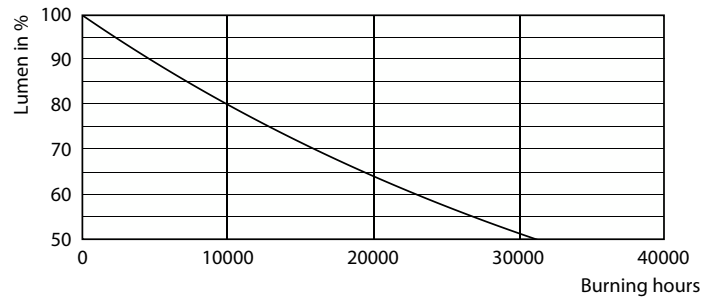

Essential LED

Срок службы

Life Expectancy Diagram - LED Spot 7W E27 6500K 230V R63 RCA

Lumen Maintenance Diagram - LED Spot 7W E27 6500K 230V R63 RCA