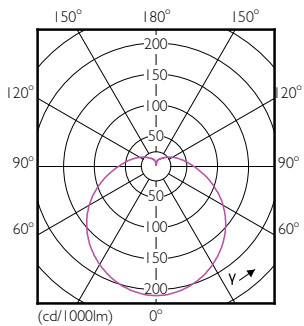

Light Distribution Diagram - LED Spot 7W E27 6500K 230V R63 RCA