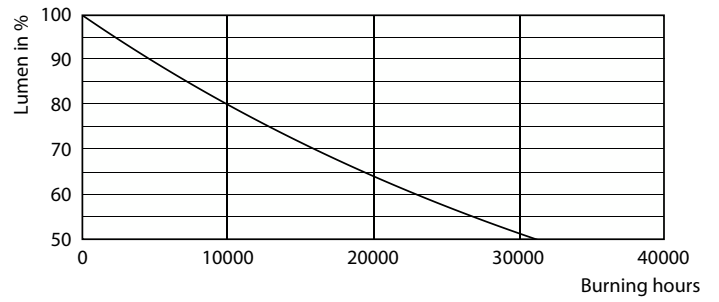

Essential LED

Срок службы

Life Expectancy Diagram - LED Spot 10W E27 4000K 230V R80 RCA

Lumen Maintenance Diagram - LED Spot 10W E27 4000K 230V R80 RCA