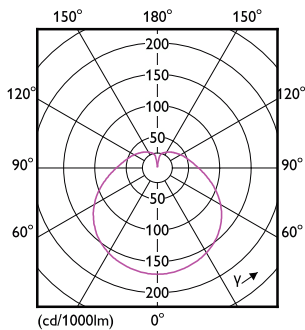

Фотометрические данные

Light Distribution Diagram - LED Spot 10W E27 4000K 230V R80 RCA