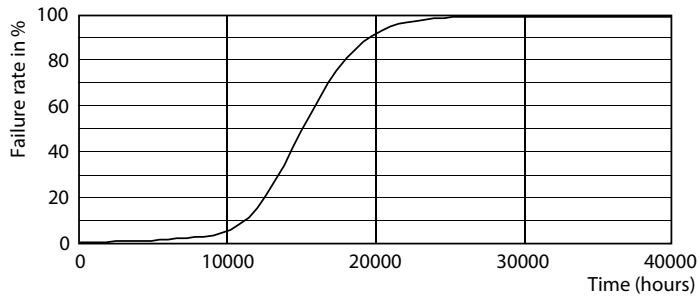

Essential LED

Срок службы

Life Expectancy Diagram - LED Spot 10W E27 4000K 230V R80 RCA

Lumen Maintenance Diagram - LED Spot 10W E27 4000K 230V R80 RCA