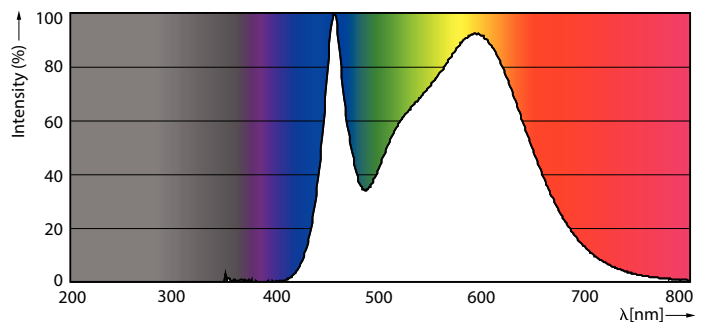

Данные о продукции

Общая информация	
Цоколь	E27 [E27]
Номинальный срок службы	15 000 часов
Цикл переключения	50 000
Осветительная технология	LED
Соответствие стандарту EU RoHS	Да

Технические характеристики освещения	
Код цвета	840 [CCT of 4000K]
Угол пучка света (ном.)	120 °
Светоотдача	950 лм
Обозначение цвета	Холодный белый (CW)
Коррелированная цветовая температура (ном.)	4000 K
Эффективность (номинальная) (ном.)	95,00 лм/Вт
Постоянство цвета	<6
Коэффициент цветопередачи (CRI)	80
Стабильность светового потока в конце номинального срока службы (ном.)	70 %

Light Distribution Diagram - LED Spot 10W E27 4000K 230V R80 RCA

Spectral Power Distribution Colour - LED Spot 10W E27 4000K 230V R80 RCA

© 2023 Philips Lighting B.V. Page 17

Accent Lighting Spots - LED Spot 10W E27 4000K 230V R80 RCA