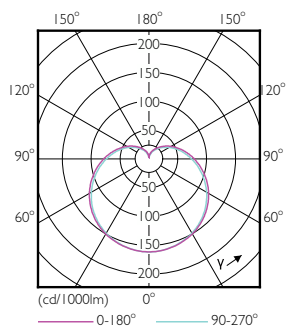

LED fényforrások

Rendelési kód	81667700
Cikkszám (12NC)	929001867802
Számláló – mennyiség csomagonként	1
EAN/UPC – termék/csomagolás	8718696816677

Számláló – csomag külső dobozonként	10
EAN/UPC – gyűjtőcsomagolás	8718696816684

Méretezett rajza

Product	D	C
CorePro LEDbulb D 13.5-100W A60 E27 827	60 mm	110 mm

Fotometriai adatok

Light Distribution Diagram - CorePro LEDbulb D 13.5-100W A60 E27 827