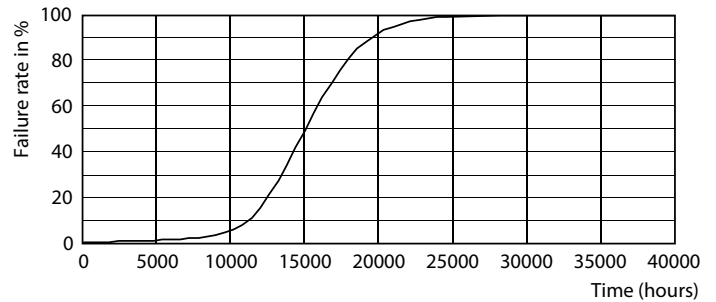

LED fényforrások

Élettartam

Lumen Maintenance Diagram - CorePro LEDbulb D 13.5-100W A60 E27 827

Life Expectancy Diagram - CorePro LEDbulb D 13.5-100W A60 E27 827