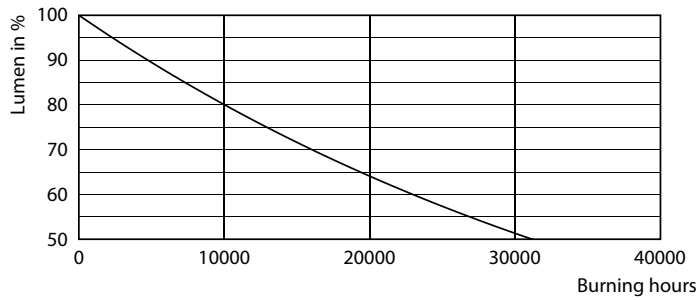

LED fényforrások

Élettartam

Lumen Maintenance Diagram - CorePro LEDbulb D 13.5-100W A60 E27 827

Life Expectancy Diagram - CorePro LEDbulb D 13.5-100W A60 E27 827