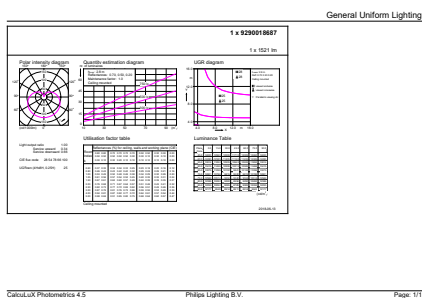

Photometrische Daten

General uniform lighting - MASLEDbulb DT 15-100WE27 927-922 A67FR

Spectral Power Distribution Colour - MASLEDbulb DT 15-100WE27 927-922 A67FR