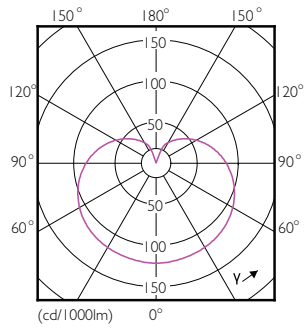

Abmessungsskizzen

Product	D	C
MASLEDbulb DT 15-100WE27 927-922 A67FR	77 mm	142 mm

Photometrische Daten

General uniform lighting - MASLEDbulb DT 15-100WE27 927-922 A67FR

Spectral Power Distribution Colour - MASLEDbulb DT 15-100WE27 927-922 A67FR

MASTER LEDbulb Glühlampenform

Photometrische Daten

Light Distribution Diagram - MASLEDBulb DT 15-100WE27 927-922 A67FR

Lebensdauer

Lumen Maintenance Diagram - MASLEDBulb DT 15-100WE27 927-922 A67FR

Life Expectancy Diagram - MASLEDBulb DT 15-100WE27 927-922 A67FR