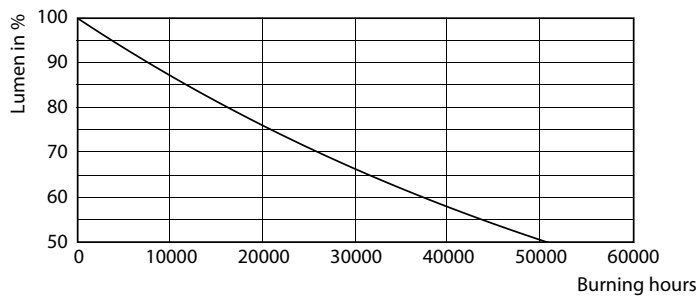

Abmessungsskizzen

Product	D	C
MASLEDbulb DT 15-100WE27 927-922 A67FR	77 mm	142 mm

Photometrische Daten

General uniform lighting - MASLEDbulb DT 15-100WE27 927-922 A67FR

Spectral Power Distribution Colour - MASLEDbulb DT 15-100WE27 927-922 A67FR

MASTER LEDbulb Glühlampenform

Photometrische Daten

Light Distribution Diagram - MASLEDBulb DT 15-100WE27 927-922 A67FR

Lebensdauer

Lumen Maintenance Diagram - MASLEDBulb DT 15-100WE27 927-922 A67FR

Life Expectancy Diagram - MASLEDBulb DT 15-100WE27 927-922 A67FR