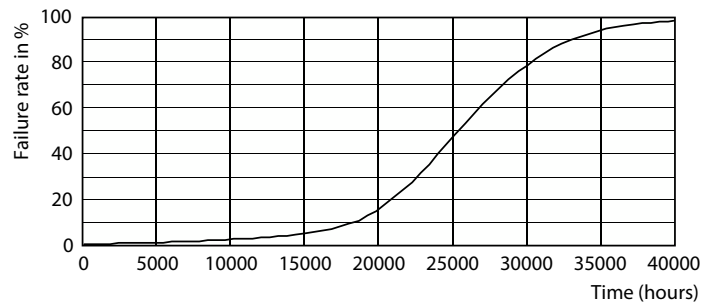

MASTER LEDbulb Glühlampenform

Photometrische Daten

Light Distribution Diagram - MASLEDBulb DT 15-100WE27 927-922 A67FR

Lebensdauer

Lumen Maintenance Diagram - MASLEDBulb DT 15-100WE27 927-922 A67FR

Life Expectancy Diagram - MASLEDBulb DT 15-100WE27 927-922 A67FR