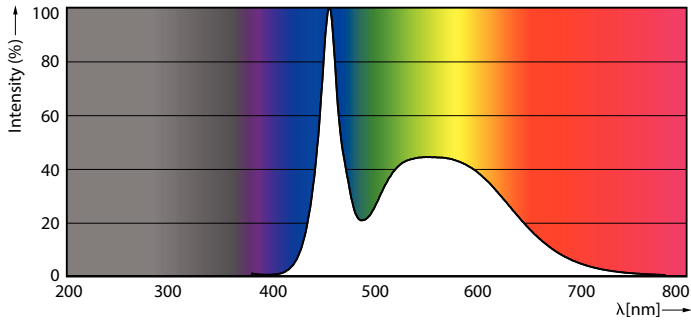

CorePro LEDtube EM/Mains

Fotometriai adatok

Spectral Power Distribution Colour - CorePro LEDtube 1200mm HO 18W 865 T8