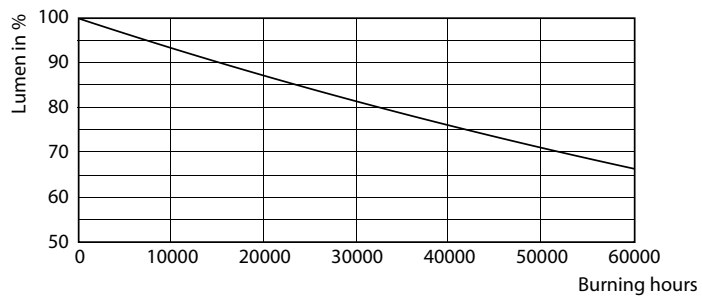

CorePro LEDtube EM/Mains

Élettartam

Lumen Maintenance Diagram - CorePro LEDtube 1200mm HO 18W 865 T8