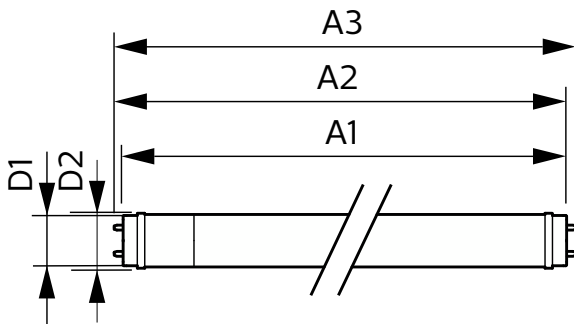

## Méretezett rajza

Product	D1	D2	A1	A2	A3
CorePro LEDtube 1200mm HO 18W 865 T8	25,7 mm	28 mm	1 198 mm	1 205 mm	1 212 mm