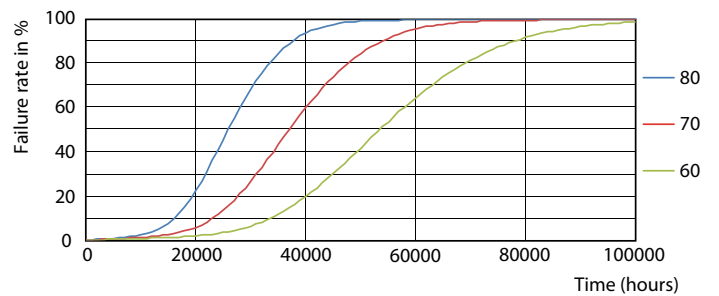

## Élettartam

Lumen Maintenance Diagram - CorePro LEDtube 1200mm HO 18W 865 T8

Life Expectancy Diagram - CorePro LEDtube 1200mm HO 18W 865 T8

Life Expectancy Diagram - CorePro LEDtube 1200mm HO 18W 865 T8