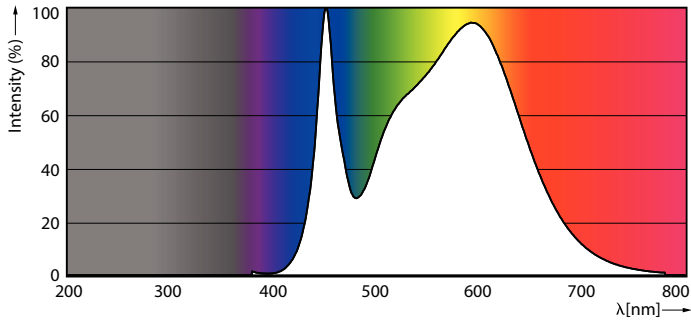

CorePro LEDtube EM/Mains

Fotometriai adatok

Spectral Power Distribution Colour - CorePro LEDtube 1200mm HO 18W 840 T8