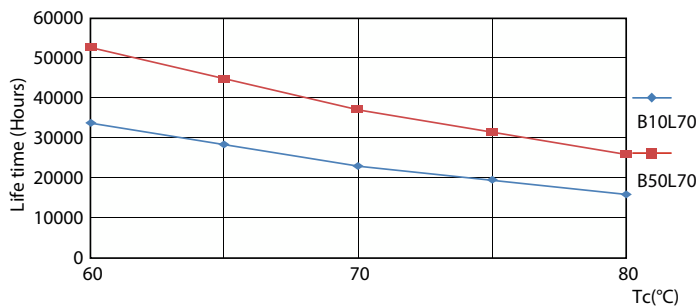

CorePro LEDtube EM/Mains

Fotometriai adatok

Spectral Power Distribution Colour - CorePro LEDtube 1200mm HO 18W 840 T8

Élettartam

Lumen Maintenance Diagram - CorePro LEDtube 1200mm HO 18W 840 T8

Life Expectancy Diagram - CorePro LEDtube 1200mm HO 18W 840 T8