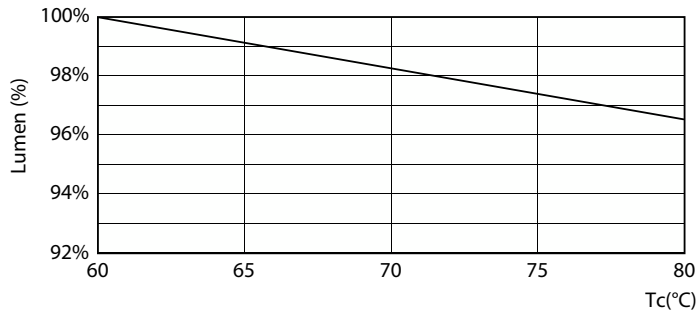

Élettartam

Lumen Maintenance Diagram - CorePro LEDtube 1200mm HO 18W 840 T8