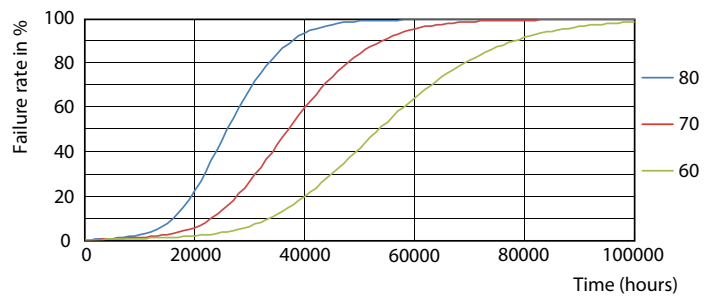

Life Expectancy Diagram - CorePro LEDtube 1200mm HO 18W 840 T8