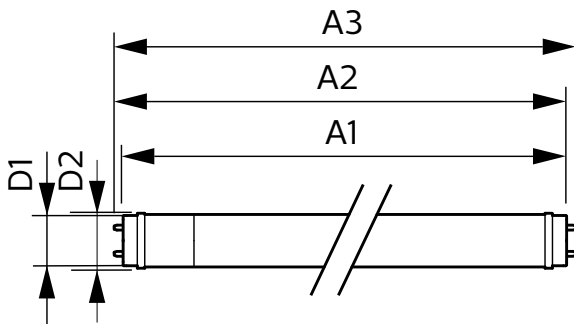

Méretezett rajza

Product	D1	D2	A1	A2	A3
CorePro LEDtube 1200mm HO 18W 840 T8	25,7 mm	28 mm	1 198 mm	1 205 mm	1 212 mm

Fotometriai adatok

Light Distribution Diagram - CorePro LEDtube 1200mm HO 18W 840 T8

General uniform lighting - CorePro LEDtube 1200mm HO 18W 840 T8