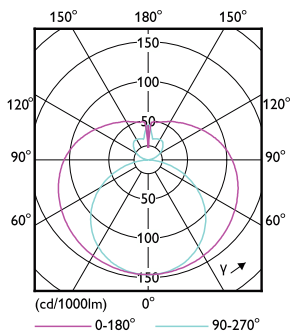

Méretezett rajza

Product	D1	D2	A1	A2	A3
CorePro LEDtube 1200mm HO 18W 840 T8	25,7 mm	28 mm	1 198 mm	1 205 mm	1 212 mm

Fotometriai adatok

Light Distribution Diagram - CorePro LEDtube 1200mm HO 18W 840 T8

General uniform lighting - CorePro LEDtube 1200mm HO 18W 840 T8