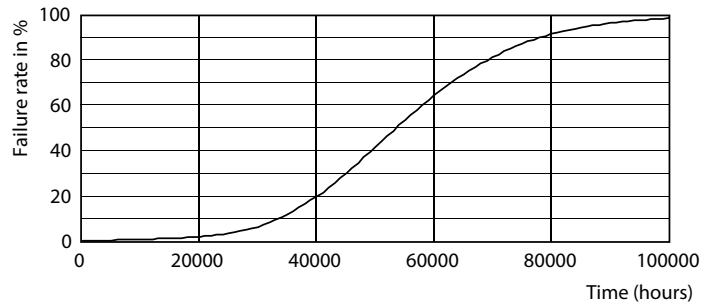

CorePro LEDtube EM/Mains

Fotometriai adatok

Spectral Power Distribution Colour - CorePro LEDtube 1200mm HO 18W 840 T8

Élettartam

Lumen Maintenance Diagram - CorePro LEDtube 1200mm HO 18W 840 T8

Life Expectancy Diagram - CorePro LEDtube 1200mm HO 18W 840 T8