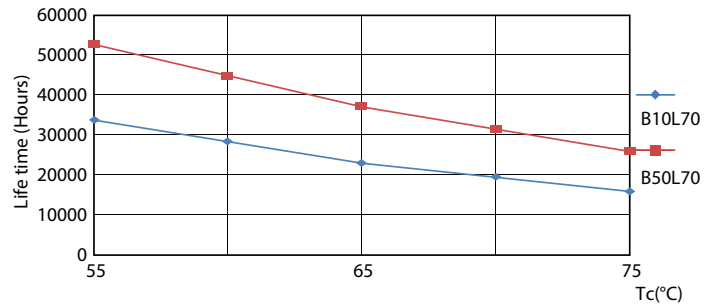

Life Expectancy Diagram - CorePro LEDtube 1500mm HO 24W 865 T8

Life Expectancy Diagram - CorePro LEDtube 1500mm HO 24W 865 T8