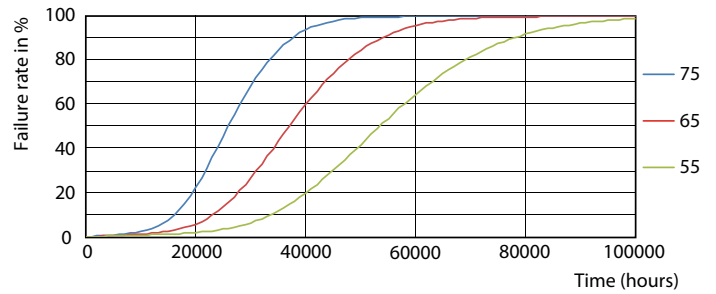

General uniform lighting - CorePro LEDtube 1500mm HO 24W 865 T8

CorePro LEDtube EM/Mains

Fotometriai adatok

Spectral Power Distribution Colour - CorePro LEDtube 1500mm HO 24W 865 T8

Élettartam

Life Expectancy Diagram - CorePro LEDtube 1500mm HO 24W 865 T8