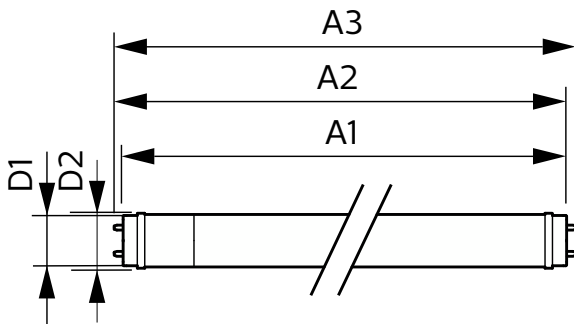

Méretezett rajza

Product	D1	D2	A1	A2	A3
CorePro LEDtube 1500mm HO 24W 865 T8	25,7 mm	28 mm	1 500 mm	1 507,1 mm	1 514,2 mm

Fotometriai adatok

Light Distribution Diagram - CorePro LEDtube 1500mm HO 24W 865 T8