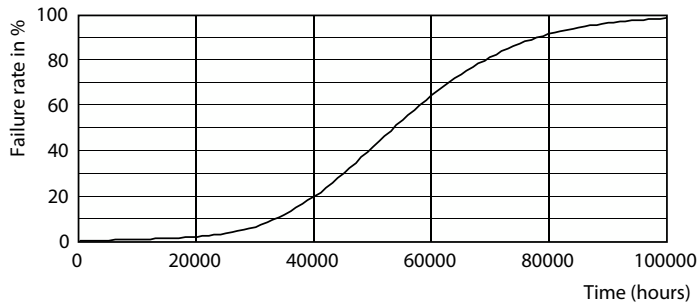

General uniform lighting - CorePro LEDtube 1500mm HO 24W 865 T8

CorePro LEDtube EM/Mains

Fotometriai adatok

Spectral Power Distribution Colour - CorePro LEDtube 1500mm HO 24W 865 T8

Élettartam

Life Expectancy Diagram - CorePro LEDtube 1500mm HO 24W 865 T8