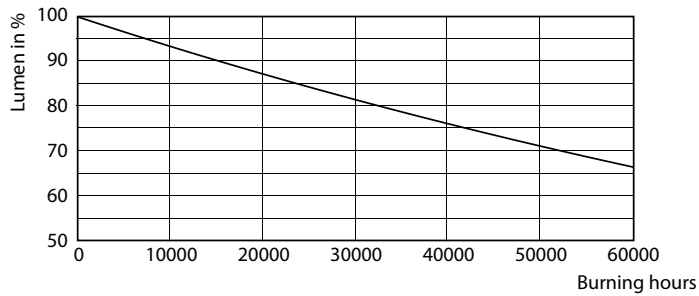

Lumen Maintenance Diagram - CorePro LEDtube 1500mm HO 24W 865 T8