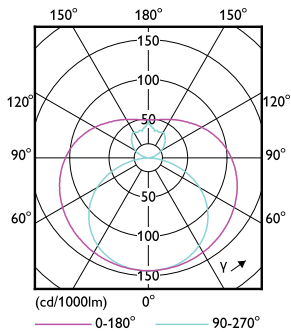

Méretezett rajza

Product	D1	D2	A1	A2	A3
CorePro LEDtube 1500mm HO 24W 865 T8	25,7 mm	28 mm	1 500 mm	1 507,1 mm	1 514,2 mm

Fotometriai adatok

Light Distribution Diagram - CorePro LEDtube 1500mm HO 24W 865 T8