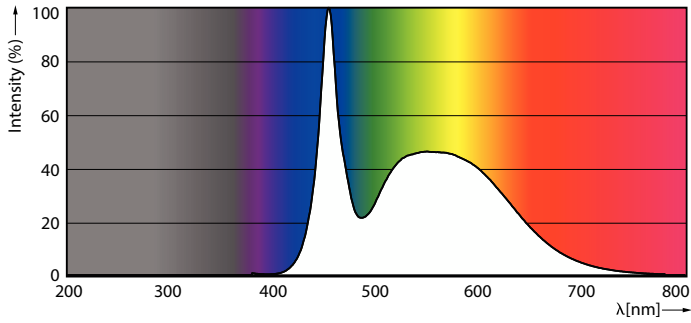

CorePro LEDtube EM/Mains

Fotometriai adatok

Spectral Power Distribution Colour - CorePro LEDtube 1500mm HO 24W 865 T8