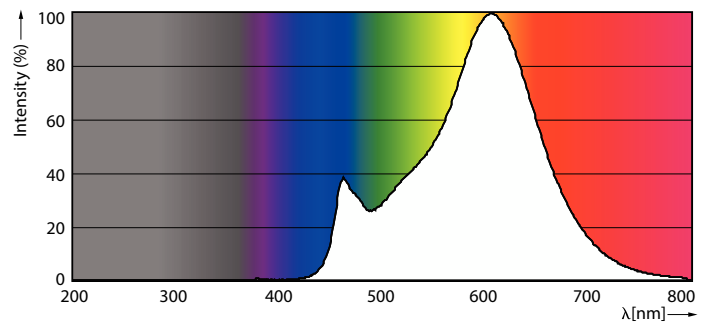

Fotometriai adatok

General uniform lighting - CLA LEDBulb D 12-100W A67 E27 827 CL

Spectral Power Distribution Colour - CLA LEDBulb D 12-100W A67 E27 827 CL