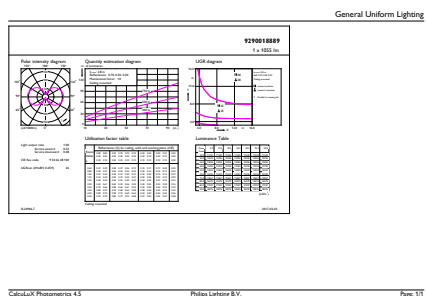

Fotometriai adatok