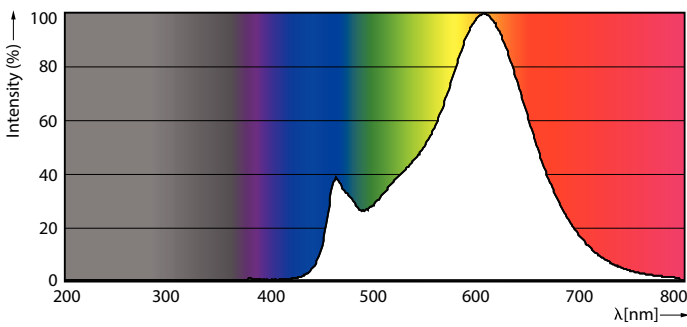

Fotometriske data

Spectral Power Distribution Colour - CorePro LEDCandleND4.3-40W E14 827B35CLG