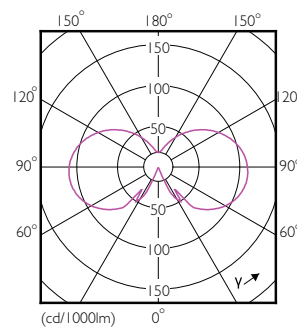

Light Distribution Diagram - CorePro LEDCandleND4.3-40W E14 827B35CLG