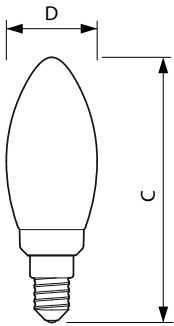

## Målskitse

Product	D	C
CorePro LEDCandleND4.3-40W E14 827B35CLG	35 mm	97 mm