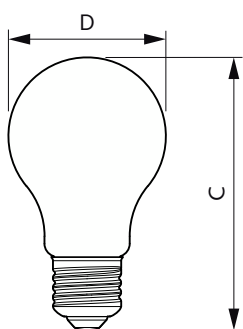

Hőmérséklet	
A foglalat hőmérséklete, maximum (névleges)	45 °C

Vezérlők és fényerő-szabályozás	
Szabályozható	Nem

Mechanika és tokozás	
Fényforrás kialakítása	Átlátszó
Fényforrásbúra formája	A60 [A 60 mm]

Méretezett rajza

Product	D	C
CLA LEDBulb ND 4.3-40W E27 827 A60 CL	60 mm	104 mm

Fotometriai adatok

General uniform lighting - CLA LEDBulb ND 4.3-40W E27 827 A60 CL

Spectral Power Distribution Colour - CLA LEDBulb ND 4.3-40W E27 827 A60 CL