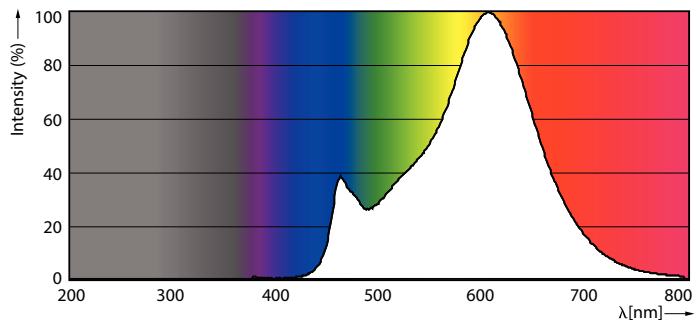

Fotometriai adatok

General uniform lighting - CLA LEDBulb ND 4.3-40W E27 827 A60 CL

Spectral Power Distribution Colour - CLA LEDBulb ND 4.3-40W E27 827 A60 CL