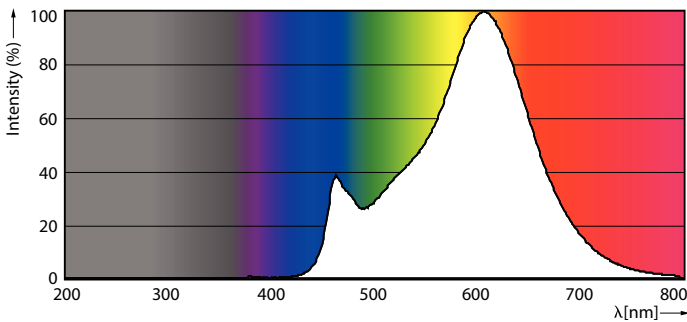

Fotometriske data

Spectral Power Distribution Colour - CorePro LEDLusterND4.3-40W E27 827P45CLG