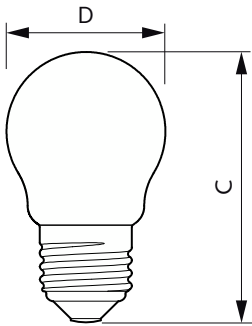

Målskitse

Product	D	C
CorePro LEDLusterND4.3-40W E27 827P45CLG	45 mm	82 mm

Fotometriske data

Spectral Power Distribution Colour - CorePro LEDLusterND4.3-40W E27 827P45CLG

Light Distribution Diagram - CorePro LEDLusterND4.3-40W E27 827P45CLG