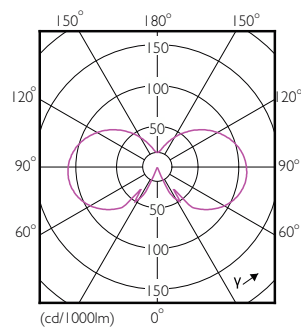

Målskitse

Product	D	C
CorePro LEDLusterND4.3-40W E27 827P45CLG	45 mm	82 mm

Fotometriske data

Spectral Power Distribution Colour - CorePro LEDLusterND4.3-40W E27 827P45CLG

Light Distribution Diagram - CorePro LEDLusterND4.3-40W E27 827P45CLG