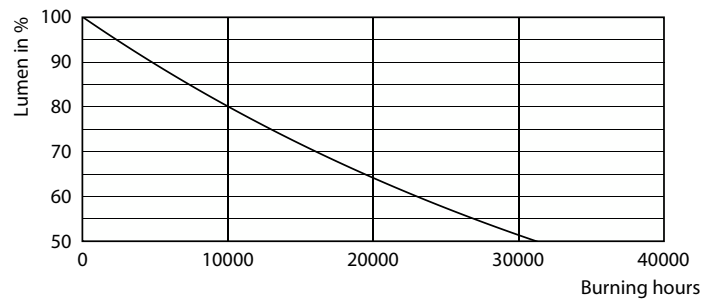

Lumen Maintenance Diagram - CorePro LEDLusterND4.3-40W E27 827P45CLG