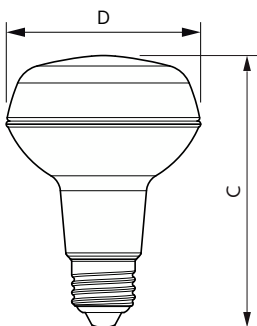

CorePro LED-szpotreflektorok

Vezérlők és fényerő-szabályozás

Szabályozható	Nem

Mechanika és tokozás

Fényforrás kialakítása	Átlátszó
Fényforrásbúra formája	R80 [R 80 mm]

Tanúsítvány és alkalmazási területek

Energihatékonysági osztály	F
Megfelel kiemelő világításhoz	Igen
Energiafogyasztás kWh/1000 óra	4 kWh
EPREL-regisztrációs szám	397645
EyeComfort	Igen

Termékadatok

A termék megrendelési neve	CoreProLEDspot ND 4-60W R80 E27 827 36D
Teljes terméknev	CoreProLEDspot ND 4-60W R80 E27 827 36D
Full EOC	871869681183200
Rendelési kód	81183200
Cikkszám (12NC)	929001891502
Számláló – mennyiség csomagonként	1
EAN/UPC – termék/csomagolás	8718696811832
Számláló – csomag külső dobozonként	6
EAN/UPC – gyűjtőcsomagolás	8718696811849

Méretezett rajza

Product	D	C
CoreProLEDspot ND 4-60W R80 E27 827 36D	80 mm	112 mm