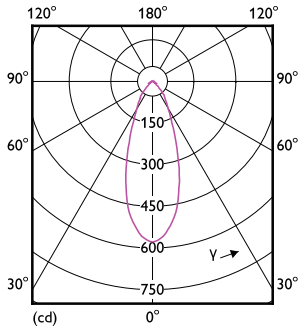

CorePro LED-szpotreflektorok

Fotometriai adatok

Light Distribution Diagram - CoreProLEDspot ND 4-60W R80 E27 827 36D