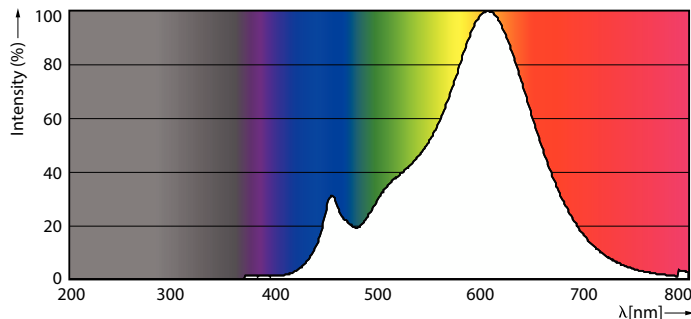

Accent Lighting Spots - CoreProLEDspot ND 4-60W R80 E27 827 36D

Spectral Power Distribution Colour - CoreProLEDspot ND 4-60W R80 E27 827 36D