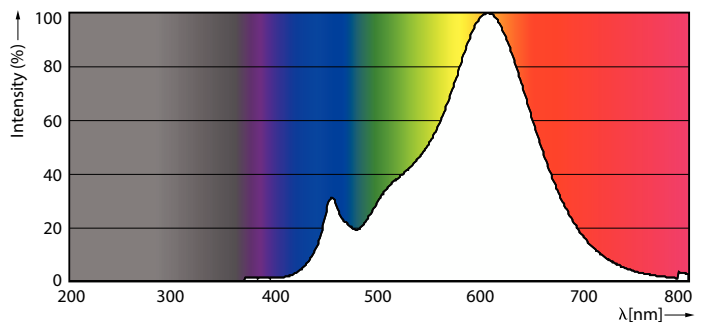

Termék adatok

Általános információ	
Fejelés - foglalat	E27 [E27]
Névleges élettartam	15 000 h
Kapcsolási ciklus	50 000
Lighting Technology	LED
Fényárammérési referencia	Narrow Cone
CE jelölés	Igen
Megfelel az EU RoHS irányelvnek	Igen
Technikai adatok	
Színkód	827 [CCT of 2700K]
Sugárzási szög (névleges)	36 fok
Fényáram	670 lm
Fényerősség (névleges)	1 100 cd
Színmegjelölés	Meleg fehér (WW)
Korrelált színhőmérséklet (névl.)	2700 K
Fényhasznosítás (névleges) (névleges)	83,00 lm/W
Színkonzisztencia	<6
Színvisszaadási index (CRI)	80

Méretezett rajza

Product	D	C
CoreProLEDspot ND 8-100W R80 E27 827 36D	80 mm	112 mm

Fotometriai adatok

Light Distribution Diagram - CoreProLEDspot ND 8-100W R80 E27 827 36D

Spectral Power Distribution Colour - CoreProLEDspot ND 8-100W R80 E27 827 36D