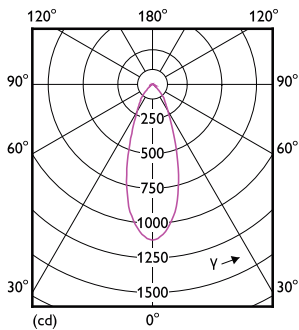

Tanúsítvány és alkalmazási területek

Energihatékonysági osztály	F
Megfelel kiemelő világításhoz	Igen
Energiafogyasztás kWh/1000 óra	8 kWh
EPREL-regisztrációs szám	397646
EyeComfort	Igen

Termékadatok

A termék megrendelési neve	CoreProLEDspot ND 8-100W R80 E27 827 36D
Teljes terméknev	CoreProLEDspot ND 8-100W R80 E27 827 36D
Full EOC	871869681185600
Rendelési kód	81185600
Cikkszám (12NC)	929001891602
Számláló – mennyiség csomagonként	1
EAN/UPC – termék/csomagolás	8718696811856
Számláló – csomag külső dobozonként	6
EAN/UPC – gyűjtőcsomagolás	8718696811863

Méretezett rajza

Product	D	C
CoreProLEDspot ND 8-100W R80 E27 827 36D	80 mm	112 mm

Fotometriai adatok

Light Distribution Diagram - CoreProLEDspot ND 8-100W R80 E27 827 36D

Spectral Power Distribution Colour - CoreProLEDspot ND 8-100W R80 E27 827 36D