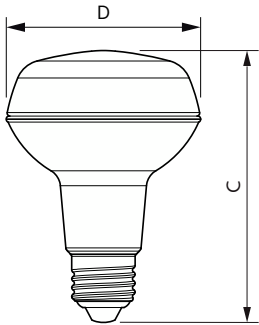

Termék adatok

Általános információ	
Fejelés - foglalat	E27 [E27]
Névleges élettartam	15 000 h
Kapcsolási ciklus	50 000
Lighting Technology	LED
Fényárammérési referencia	Narrow Cone
CE jelölés	Igen
Megfelel az EU RoHS irányelvnek	Igen
Technikai adatok	
Színkód	827 [CCT of 2700K]
Sugárzási szög (névleges)	36 fok
Fényáram	670 lm
Fényerősség (névleges)	1 100 cd
Színmegjelölés	Meleg fehér (WW)
Korrelált színhőmérséklet (névl.)	2700 K
Fényhasznosítás (névleges) (névleges)	83,00 lm/W
Színkonzisztencia	<6
Színvisszaadási index (CRI)	80

Hőmérséklet

A foglalat hőmérséklete, maximum (névleges)	72 °C
---	-------

CorePro LED-szpotreflektorok

Vezérlők és fényerő-szabályozás

Szabályozható	Nem
---------------	-----

Mechanika és tokozás

Fényforrás kialakítása	Átlátszó
Fényforrásbúra formája	R80 [R 80 mm]

Méretezett rajza

Product	D	C
CoreProLEDspot ND 8-100W R80 E27 827 36D	80 mm	112 mm

Fotometriai adatok

Light Distribution Diagram - CoreProLEDspot ND 8-100W R80 E27 827 36D

Spectral Power Distribution Colour - CoreProLEDspot ND 8-100W R80 E27 827 36D