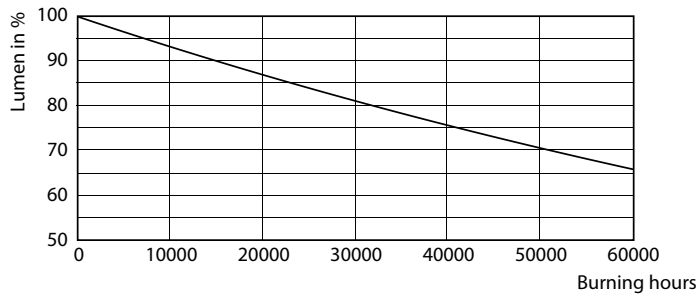

Lifetime

Lumen Maintenance Diagram - TForce LED Road 55-35W E27 730