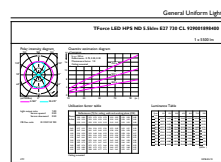

Advertencias y seguridad

- Consulta la guía de instalación o con un representante de Philips Lighting para obtener el diagrama de cableado y las instrucciones.

Datos del producto

Información general		Operación y aspectos eléctricos	
Tapa-base	E27 [E27]	Designación de color	Blanco (WH)
Vida útil nominal	50.000 hora(s)	Temperatura de color correlacionada	3000 K
Ciclo del interruptor	50.000	Eficacia lumínica (promedio) (nominal)	157,00 lm/W
Lighting Technology	LED	Consistencia de color	< 6
Referencia de medición de flujo	Sphere	Índice de producción de color (IRC)	70
Marca CE	Sí	LLMF al final de la vida útil nominal (nominal)	70 %
Cumple con el reglamento RoHS de la UE	Sí		
Información técnica sobre la luz			
Código de color	730 [CCT of 3000K]	Frecuencia de línea	50 Hz
Flujo luminoso	5.500 lm	Frecuencia de entrada	50 Hz
		Consumo de energía	35 W
		Corriente de la lámpara (nominal)	920 mA

Plano de dimensiones

Product	D	C
TForce LED Road 55-35W E27 730	61 mm	200 mm

Datos fotométricos

Light Distribution Diagram - TForce LED Road 55-35W E27 730

General uniform lighting - TForce LED Road 55-35W E27 730