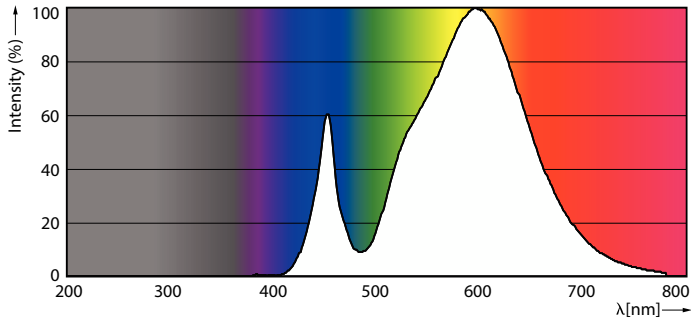

TrueForce LED Public (Carretera – SON)

Datos fotométricos

Spectral Power Distribution Colour - TForce LED Road 55-35W E27 730