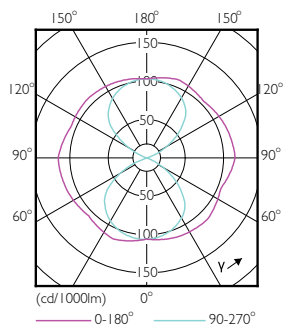

Advertencias y seguridad

- Consulta la guía de instalación o con un representante de Philips Lighting para obtener el diagrama de cableado y las instrucciones.

Datos del producto

Información general		Operación y aspectos eléctricos	
Tapa-base	E27 [E27]	Designación de color	Blanco (WH)
Vida útil nominal	50.000 hora(s)	Temperatura de color correlacionada	3000 K
Ciclo del interruptor	50.000	Eficacia lumínica (promedio) (nominal)	157,00 lm/W
Lighting Technology	LED	Consistencia de color	< 6
Referencia de medición de flujo	Sphere	Índice de producción de color (IRC)	70
Marca CE	Sí	LLMF al final de la vida útil nominal (nominal)	70 %
Cumple con el reglamento RoHS de la UE	Sí		
Información técnica sobre la luz			
Código de color	730 [CCT of 3000K]	Frecuencia de línea	50 Hz
Flujo luminoso	5.500 lm	Frecuencia de entrada	50 Hz
		Consumo de energía	35 W
		Corriente de la lámpara (nominal)	920 mA

TrueForce LED Public (Carretera – SON)

Tiempo de inicio (nominal)	0,5 s
Tiempo de calentamiento de hasta un 60 % de luz	0.5 s
Factor de potencia (fracción)	0.9
Voltaje (nominal)	70-80 V
Temperatura	
T° estuche máxima (nominal)	95 °C
Controles y atenuación	
Regulable	No
Mecánica y carcasa	
Acabado de la luz	Transpar.
Forma del foco	Otros
Aprobación y aplicación	
Clase de eficiencia energética	D

Plano de dimensiones

Product	D	C
TForce LED Road 55-35W E27 730	61 mm	200 mm

Datos fotométricos

Light Distribution Diagram - TForce LED Road 55-35W E27 730

General uniform lighting - TForce LED Road 55-35W E27 730