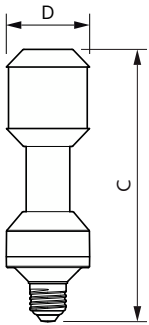

Advertencias y seguridad

- Consulta la guía de instalación o con un representante de Philips Lighting para obtener el diagrama de cableado y las instrucciones.

Datos del producto

Información general		Operación y aspectos eléctricos	
Tapa-base	E27 [E27]	Designación de color	Blanco (WH)
Vida útil nominal	50.000 hora(s)	Temperatura de color correlacionada	3000 K
Ciclo del interruptor	50.000	Eficacia lumínica (promedio) (nominal)	157,00 lm/W
Lighting Technology	LED	Consistencia de color	< 6
Referencia de medición de flujo	Sphere	Índice de producción de color (IRC)	70
Marca CE	Sí	LLMF al final de la vida útil nominal (nominal)	70 %
Cumple con el reglamento RoHS de la UE	Sí		
Información técnica sobre la luz			
Código de color	730 [CCT of 3000K]	Frecuencia de línea	50 Hz
Flujo luminoso	5.500 lm	Frecuencia de entrada	50 Hz
		Consumo de energía	35 W
		Corriente de la lámpara (nominal)	920 mA

Plano de dimensiones

Product	D	C
TForce LED Road 55-35W E27 730	61 mm	200 mm

Datos fotométricos

Light Distribution Diagram - TForce LED Road 55-35W E27 730

General uniform lighting - TForce LED Road 55-35W E27 730