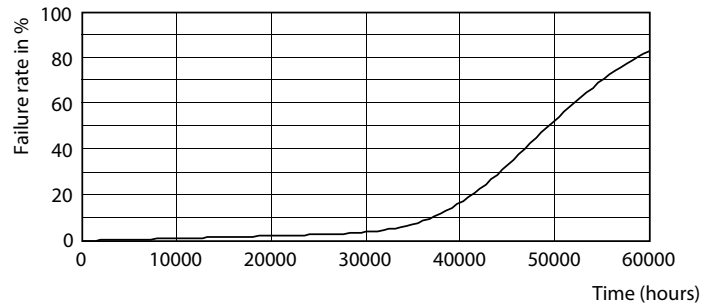

Advertencias y seguridad

- Consulta la guía de instalación o con un representante de Philips Lighting para obtener el diagrama de cableado y las instrucciones.

Datos del producto

Información general		Operación y aspectos eléctricos	
Tapa-base	E27 [E27]	Designación de color	Blanco (WH)
Vida útil nominal	50.000 hora(s)	Temperatura de color correlacionada	3000 K
Ciclo del interruptor	50.000	Eficacia lumínica (promedio) (nominal)	157,00 lm/W
Lighting Technology	LED	Consistencia de color	< 6
Referencia de medición de flujo	Sphere	Índice de producción de color (IRC)	70
Marca CE	Sí	LLMF al final de la vida útil nominal (nominal)	70 %
Cumple con el reglamento RoHS de la UE	Sí		
Información técnica sobre la luz			
Código de color	730 [CCT of 3000K]	Frecuencia de línea	50 Hz
Flujo luminoso	5.500 lm	Frecuencia de entrada	50 Hz
		Consumo de energía	35 W
		Corriente de la lámpara (nominal)	920 mA

TrueForce LED Public (Carretera – SON)

Datos fotométricos

Spectral Power Distribution Colour - TForce LED Road 55-35W E27 730

Lifetime

Lumen Maintenance Diagram - TForce LED Road 55-35W E27 730

Life Expectancy Diagram - TForce LED Road 55-35W E27 730