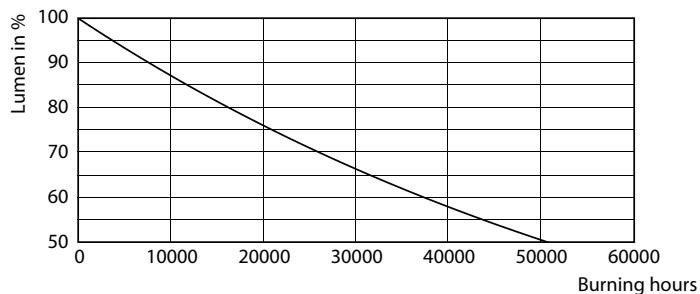

Life Expectancy Diagram - TForce Core LED PT 50-42W E27 830 FR

Lumen Maintenance Diagram - TForce Core LED PT 50-42W E27 830 FR