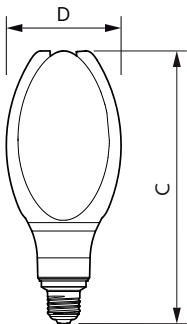

Hőmérséklet

A foglalat hőmérséklete, maximum (névleges) 70 °C

Vezérlők és fényerő-szabályozás

Szabályozható Nem

Mechanika és tokozás

Fényforrás kialakítása Matt
Fényforrásbúra formája Egyéb

Tanúsítvány és alkalmazási területek

Méretezett rajza

Product	D	C
TForce Core LED PT 50-42W E27 830 FR	108 mm	265 mm

Fotometriai adatok

Spectral Power Distribution Colour - TForce Core LED PT 50-42W E27 830 FR

General uniform lighting - TForce Core LED PT 50-42W E27 830 FR