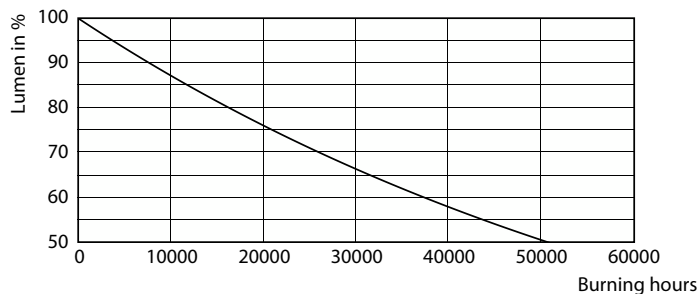

Life Expectancy Diagram - TForce Core LED PT 50-42W E27 840 FR

Lumen Maintenance Diagram - TForce Core LED PT 50-42W E27 840 FR