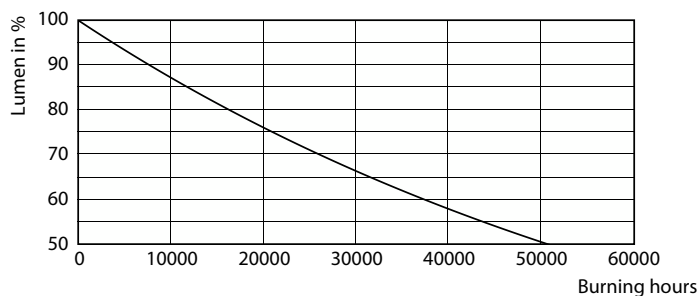

TrueForce Core LED Public (városi/közúti – HPL/SON)

Fotometriai adatok

General uniform lighting - TForce Core LED PT 30-27W E27 840 FR

Élettartam

Life Expectancy Diagram - TForce Core LED PT 30-27W E27 840 FR

Lumen Maintenance Diagram - TForce Core LED PT 30-27W E27 840 FR