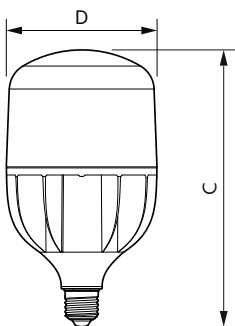

## Mechanika és tokozás

Fényforrás kialakítása Matt  
Fényforrásbúra formája T alakú

## Méretezett rajza

| Product                             | D      | C      |
|-------------------------------------|--------|--------|
| TForce Core HB MV ND 28-24W E27 840 | 105 mm | 190 mm |