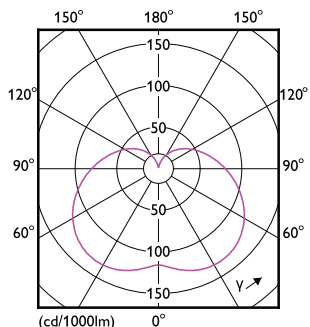

TrueForce Core LED Industrial and Retail (csarnokvilágító – HPI/SON/HPL)

Fotometriai adatok

Light Distribution Diagram - TForce Core HB MV ND 28-24W E27 840