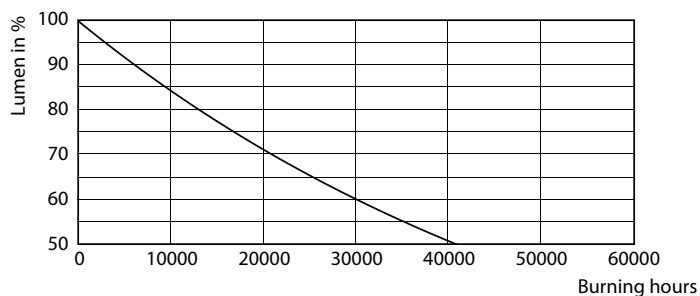

Lumen Maintenance Diagram - TForce Core HB MV ND 28-24W E27 840