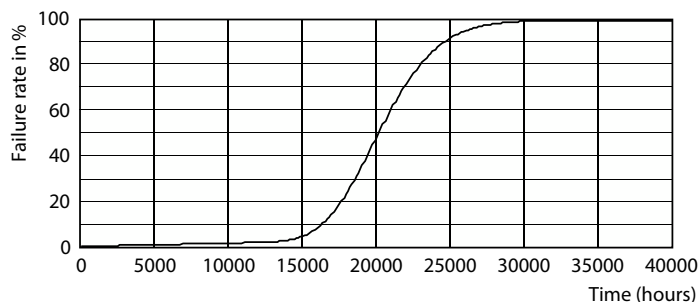

Élettartam

Life Expectancy Diagram - TForce Core HB MV ND 28-24W E27 840