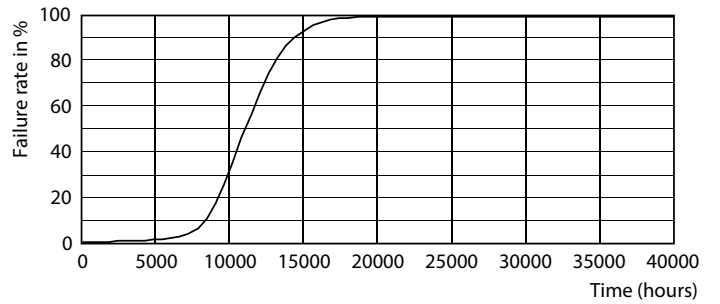

Lifetime

Life Expectancy Diagram - EcoHome LEDBulb 10W E27 3000KHV 1PF/20AR