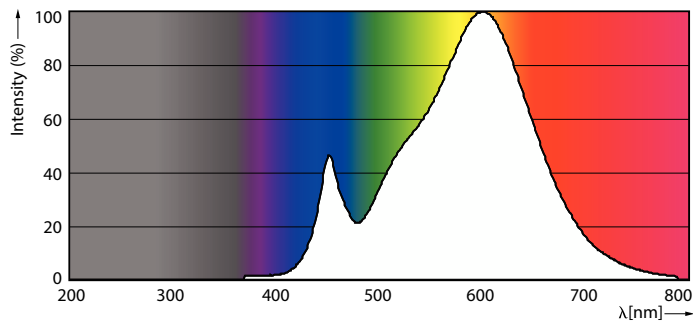

Spectral Power Distribution Colour - EcoHome LEDBulb 10W E27 3000KHV 1PF/20AR