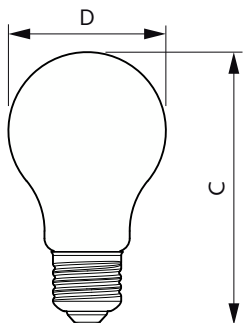

Nombre del producto completo	EcoHome LEDBulb 10W E27 3000KHV 1PF/20AR
Full EOC	871869960838500
Código del pedido	929001955371
N.º de material (12NC)	929001955371
Numerador SAP: cantidad por paquete	1

EAN/UPC: producto/caja	8718699608385
Numerador: paquetes por caja externa	20
EAN/UPC - Caja	8718699608392

Plano de dimensiones

Product	D	C
EcoHome LEDBulb 10W E27 3000KHV 1PF/20AR	60 mm	108 mm