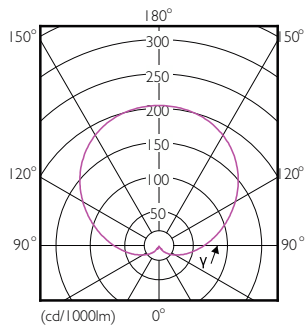

Datos fotométricos

Light Distribution Diagram - EcoHome LEDBulb 10W E27 3000KHV 1PF/20AR