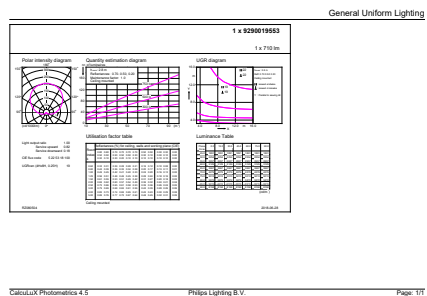

General uniform lighting - EcoHome LEDBulb 10W E27 3000KHV 1PF/20AR