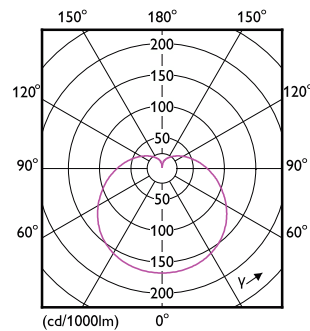

Datos del producto

| Información general | | Operación y aspectos eléctricos | |
|---|--------------------|---|-------------|
| Tapa-base | E27 [E27] | Frecuencia de línea | 50 to 60 Hz |
| Vida útil nominal | 25,000 hora(s) | Frecuencia de entrada | 50 a 60 Hz |
| Ciclo del interruptor | 50,000 | Consumo de energía | 23 W |
| Lighting Technology | LED | Equivalente en potencia en vatios | 125 W |
| Cumple con el reglamento RoHS de la UE | Sí | Tiempo de inicio (nominal) | 0.5 s |
| | | Tiempo de calentamiento de hasta un 60 % de luz | 0.5 s |
| Información técnica sobre la luz | | Factor de potencia (fracción) | 0.85 |
| Código de color | 865 [CCT of 6500K] | Voltaje (nominal) | 100-240 V |
| Ángulo de haz (nominal) | 150 ° | | |
| Flujo luminoso | 2,300 lm | Temperatura | |
| Designación de color | luz natural fría | T° estuche máxima (nominal) | 80 °C |
| Temperatura de color correlacionada | 6500 K | | |
| Eficacia lumínica (promedio) (nominal) | 100.00 lm/W | Controles y atenuación | |
| Consistencia de color | < 6 | Regulable | No |
| Índice de producción de color (IRC) | 80 | | |
| LLMF al final de la vida útil nominal (nominal) | 70 % | | |

Plano de dimensiones

| Product | D | C |
|--------------------------------------|-------|--------|
| LEDBulb 23W E27 6500K W A30 1PF/6 MX | 96 mm | 179 mm |

Datos fotométricos

Spectral Power Distribution Colour - LEDBulb 23W E27 6500K W A30 1PF/6 MX