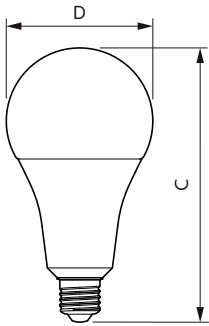

Datos del producto

| Información general | | Operación y aspectos eléctricos | |
|---|--------------------|---|-------------|
| Tapa-base | E27 [E27] | Frecuencia de línea | 50 to 60 Hz |
| Vida útil nominal | 25,000 hora(s) | Frecuencia de entrada | 50 a 60 Hz |
| Ciclo del interruptor | 50,000 | Consumo de energía | 23 W |
| Lighting Technology | LED | Equivalente en potencia en vatios | 125 W |
| Cumple con el reglamento RoHS de la UE | Sí | Tiempo de inicio (nominal) | 0.5 s |
| | | Tiempo de calentamiento de hasta un 60 % de luz | 0.5 s |
| Información técnica sobre la luz | | Factor de potencia (fracción) | 0.85 |
| Código de color | 865 [CCT of 6500K] | Voltaje (nominal) | 100-240 V |
| Ángulo de haz (nominal) | 150 ° | | |
| Flujo luminoso | 2,300 lm | Temperatura | |
| Designación de color | luz natural fría | T° estuche máxima (nominal) | 80 °C |
| Temperatura de color correlacionada | 6500 K | | |
| Eficacia lumínica (promedio) (nominal) | 100.00 lm/W | Controles y atenuación | |
| Consistencia de color | < 6 | Regulable | No |
| Índice de producción de color (IRC) | 80 | | |
| LLMF al final de la vida útil nominal (nominal) | 70 % | | |

Lámparas LED versión estándar

Mecánica y carcasa

| | |
|-------------------|---------------|
| Acabado de la luz | Blanco |
| Forma del foco | A30 [A 30 mm] |

Aprobación y aplicación

| | |
|-------------------------------|-------|
| Consumo de energía kWh/1000 h | - kWh |
|-------------------------------|-------|

Plano de dimensiones

| Product | D | C |
|--------------------------------------|-------|--------|
| LEDBulb 23W E27 6500K W A30 1PF/6 MX | 96 mm | 179 mm |

Datos fotométricos

Spectral Power Distribution Colour - LEDBulb 23W E27 6500K W A30 1PF/6 MX