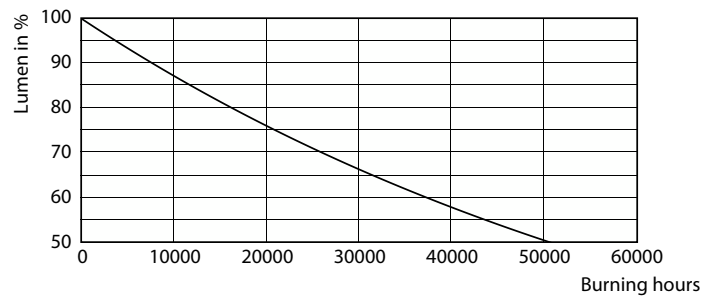

Lumen Maintenance Diagram - LEDBulb 23W E27 6500K W A30 1PF/6 MX