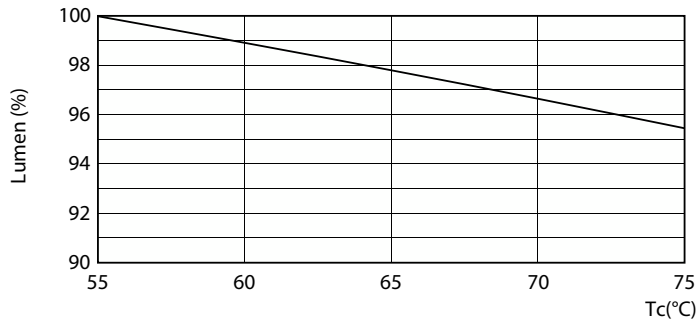

MASTER Value LEDtube T8

Fotometriai adatok

Spectral Power Distribution Colour - MAS LEDtube VLE 1200mm UO 16W 840 T8

Élettartam

Lumen Maintenance Diagram - MAS LEDtube VLE 1200mm UO 16W 840 T8