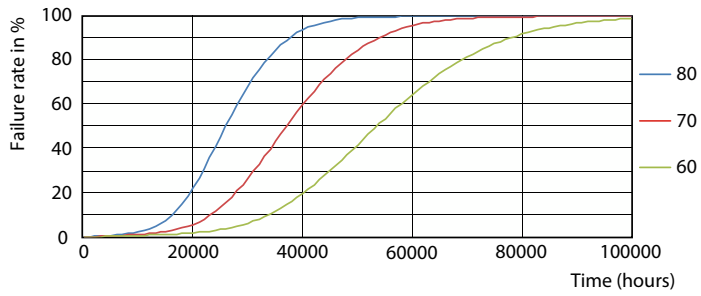

MASTER Value LEDtube T8

Élettartam

Life Expectancy Diagram - MAS LEDtube VLE 1200mm UO 16W 840 T8