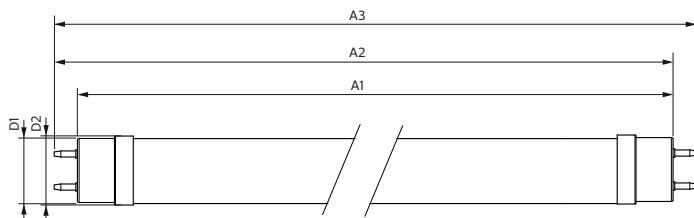

MASTER Value LEDtube T8

Vezérlők és fényerő-szabályozás	
Szabályozható	Nem
Mechanika és tokozás	
Fényforrás anyaga	Üveg
Tanúsítvány és alkalmazási területek	
Energiatakarékos termék	Igen
Jóváhagyási jelzések	Megfelel az RoHS irányelvnek TUV CE jelölés KEMA Keur tanúsítvány
Energiafogyasztás kWh/1000 óra	16 kWh
Termékadatok	
A termék megrendelési neve	MAS LEDtube VLE 1200mm UO 16W 840 T8

Teljes terméknév	MASTER LEDtube VLE 1200mm UO 16W 840 T8
Full EOC	871869964699800
Rendelési kód	64699800
Cikkszám (12NC)	929002022102
Számláló – mennyiség csomagonként	1
EAN/UPC – termék/csomagolás	8718699646998
Számláló – csomag külső dobozonként	10
EAN/UPC – gyűjtőcsomagolás	8718699647001

Méretezett rajza

Product	D1	D2	A1	A2	A3
MAS LEDtube VLE 1200mm UO 16W 840 T8	25,8 mm	28 mm	1 198,2 mm	1 205,3 mm	1 212,4 mm

Fotometriai adatok

Light Distribution Diagram - MAS LEDtube VLE 1200mm UO 16W 840 T8