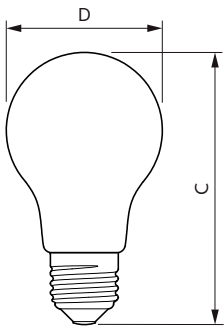

## Målskitse

Product	D	C
CorePro LEDBulb8.5-75W E27 A60 840 FR G	60 mm	104 mm