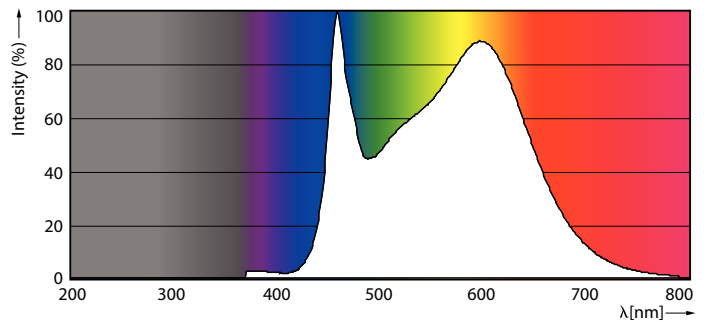

General uniform lighting - CorePro LEDBulb8.5-75W E27 A60 840 FR G

Spectral Power Distribution Colour - CorePro LEDBulb8.5-75W E27 A60 840 FR G