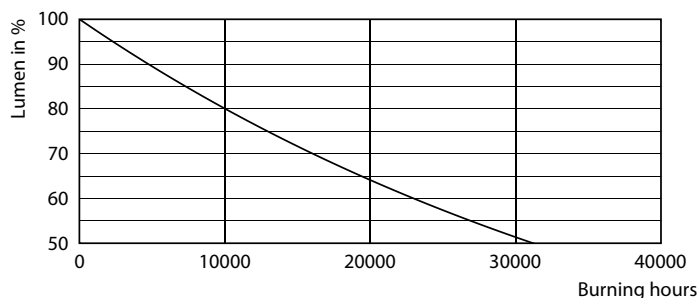

Produkt data

Generelle oplysninger	
Fod	GU10 [GU10]
Normeret levetid	15.000 t
Skiftedyklus	50.000
Lighting Technology	LED
Lysstrømsmålingsreference	Narrow Cone
CE-mærke	Ja
EU RoHS-godkendt	Ja
Lysteknisk	
Farvekode	830 [CCT of 3000K]
Spredningsvinkel (nom.)	36 °
Lysstrøm	345 lm
Lysstyrke (nom.)	700 cd
Farvebetegnelse	Hvid (WH)
Korreleret farvetemperatur (nom.)	3000 K
Lyseffekt (nominel) (nom.)	86 lm/W
Farveensartethed	<6
Farvegengivelsesindeks (CRI)	80
LLMF ved den nominelle levetids udløb (nom.)	70 %
Lysstrøm i kegle på 90° (nominel)	345 lm
Flimmerværdi (PstLM)	1

Målskitse

Product	D	C
CorePro LEDspot 4-50W GU10 830 36D DIM	50 mm	54 mm

Fotometriske data

Spectral Power Distribution Colour - CorePro LEDspot 4-50W GU10 830 36D DIM

Light Distribution Diagram - CorePro LEDspot 4-50W GU10 830 36D DIM

CorePro LEDspot MV

Fotometriske data

Accent Lighting Spots - CorePro LEDspot 4-50W GU10 830 36D DIM

Levetid

Life Expectancy Diagram - CorePro LEDspot 4-50W GU10 830 36D DIM

Lumen Maintenance Diagram - CorePro LEDspot 4-50W GU10 830 36D DIM