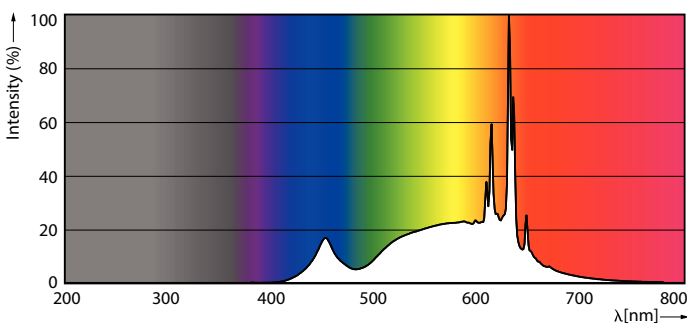

Fotometriske data

Spectral Power Distribution Colour - CorePro LEDspot 4-50W GU10 830 36D DIM