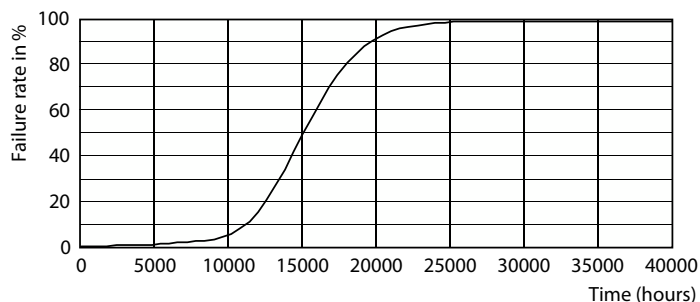

CorePro LEDspot MV

Fotometriske data

Accent Lighting Spots - CorePro LEDspot 4-50W GU10 830 36D DIM

Levetid

Life Expectancy Diagram - CorePro LEDspot 4-50W GU10 830 36D DIM