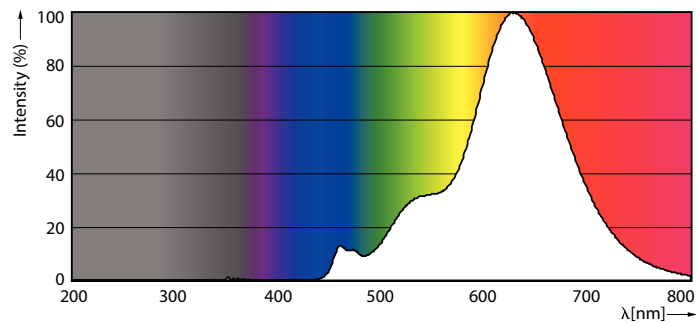

Datos fotométricos

Spectral Power Distribution Colour - CLA LEDCandle D 3.5-15W B35 E14 GOLD SP