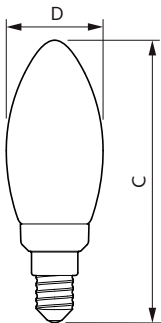

Velas y Esféricas LED clásica

EyeComfort	Sí
Datos de producto	
Nombre de producto del pedido	CLA LEDCandle D 3.5-15W B35 E14 GOLD SP
Nombre completo del producto	Classic LEDCandle D 3.5-15W B35 E14 GOLD SP
Full EOC	871869968660400

Código de pedido	68660400
Código 12NC	929002224302
Cantidad por paquete	1
EAN/UPC - Producto/Caja	8718699686604
Numerador SAP - Paquetes por caja exterior	10
Embalaje con código EAN/UPC	8718699686611

Plano de dimensiones

Product	D	C
CLA LEDCandle D 3.5-15W B35 E14 GOLD SP	35 mm	106 mm