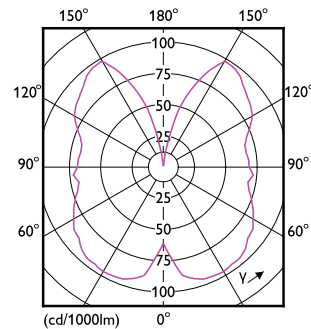

Light Distribution Diagram - CLA LEDCandle D 3.5-15W B35 E14 GOLD SP

General uniform lighting - CLA LEDCandle D 3.5-15W B35 E14 GOLD SP