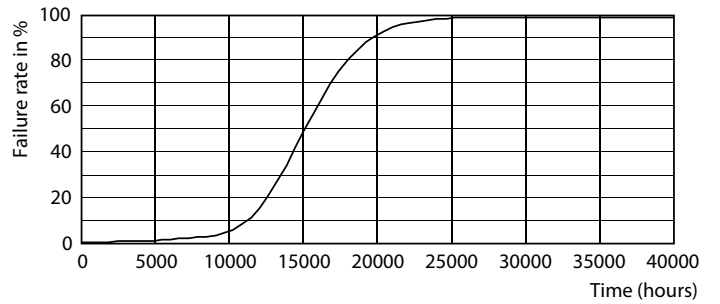

Velas y Esféricas LED clásica

Vida útil

Life Expectancy Diagram - CLA LEDCandle D 3.5-15W B35 E14 GOLD SP