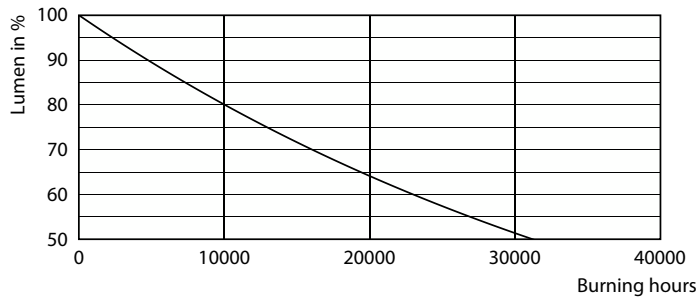

Velas y Esféricas LED clásica

Vida útil

Lumen Maintenance Diagram - CLA LEDCandle D 3.5-15W B35 E14 GOLD SP