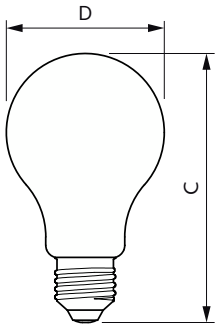

CorePro Glass High Lumen pærer

Lysstyringssystemer og dæmpning

Dæmpbar	Nej

Mekanik og armaturhus

Pære finish	Matteret
Lyskildeform	A67 [A 67 mm]

Godkendelse og anvendelsesområde

Energieffektivitetsklasse	D
Energiforbrug kWh/1000 t.	18 kWh
EPREL-registreringsnummer	374906
EyeComfort	Ja

Produktdata

Ordreproduktnavn	CorePro LEDBulbND 150W E27 A67 840 FR G

Det fulde produktnavn	CorePro LEDBulbND 150W E27 A67 840 FR G
Full EOC	871951434663500
Beskrivelse af lokal kode	2057814425
Ordrekode	34663500
Materialenr. (12NC)	929002372702
Lokal ordrekode	2057814425
SAP-tæller – antal pr. pakke	1
EAN/UPC – Produkt/Æske	8719514346635
Tæller – antal pakker pr. kasse (udvendig emballage)	10
EAN/UPC – kasse	8719514346642

Målskitse

Product	D	C
CorePro LEDBulbND 150W E27 A67 840 FR G	70 mm	121 mm