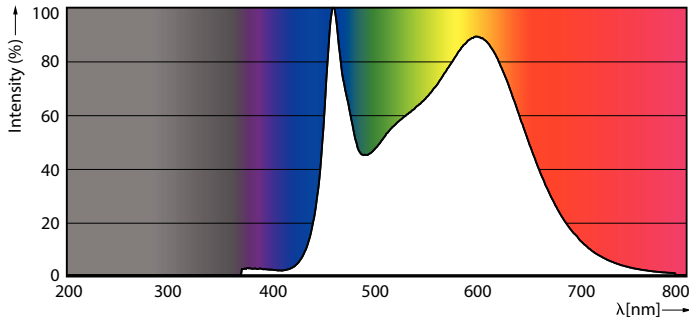

CorePro Glass High Lumen pærer

Fotometriske data

Spectral Power Distribution Colour - CorePro LEDBulbND 150W E27 A67 840 FR G