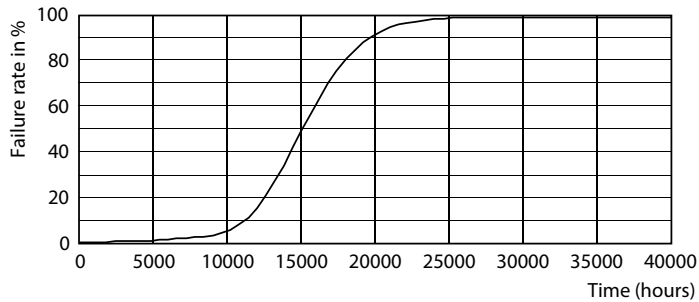

Levetid

Life Expectancy Diagram - CorePro LEDBulbND 4.5-40W E27 A60830 FRG