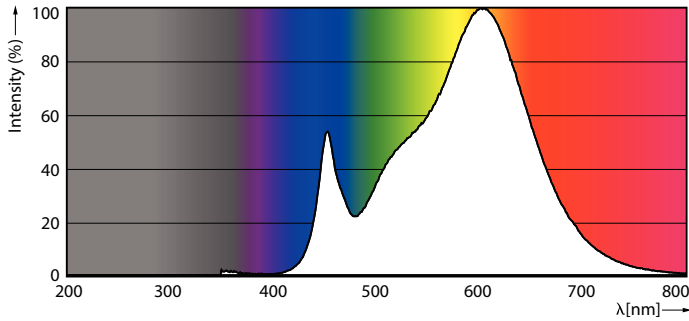

CorePro LED-glaspære

Fotometriske data

Spectral Power Distribution Colour - CorePro LEDBulbND 4.5-40W E27
A60830 FRG