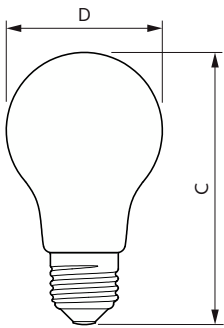

CorePro LED-glaspære

Lysstyringssystemer og dæmpning

Dæmpbar	Nej

Mekanik og armaturhus

Pære finish	Matteret
Lyskildeform	A60 [A 60 mm]

Godkendelse og anvendelsesområde

Energieffektivitetsklasse	E
Energiforbrug kWh/1000 t.	7 kWh
EPREL-registreringsnummer	374882
EyeComfort	Ja

Produktdata

Ordreproduktnavn	CorePro LEDBulbND 7-60W E27 A60 830 FR G

Det fulde produktnavn	CorePro LEDBulbND 7-60W E27 A60 830 FR G
Full EOC	871951434647500
Beskrivelse af lokal kode	2057814137
Ordrekode	34647500
Materialenr. (12NC)	929002425092
Lokal ordrekode	2057814137
SAP-tæller – antal pr. pakke	1
EAN/UPC – Produkt/Æske	8719514346475
Tæller – antal pakker pr. kasse (udvendig emballage)	10
EAN/UPC – kasse	8719514346482

Målskitse

Product	D	C
CorePro LEDBulbND 7-60W E27 A60 830 FR G	60 mm	106 mm