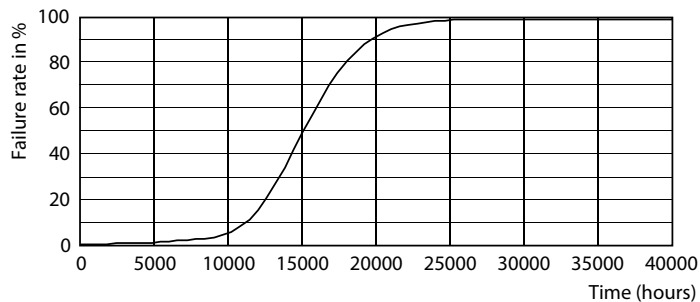

Levetid

Life Expectancy Diagram - CorePro LEDBulbND 7-60W E27 A60 830 FR G