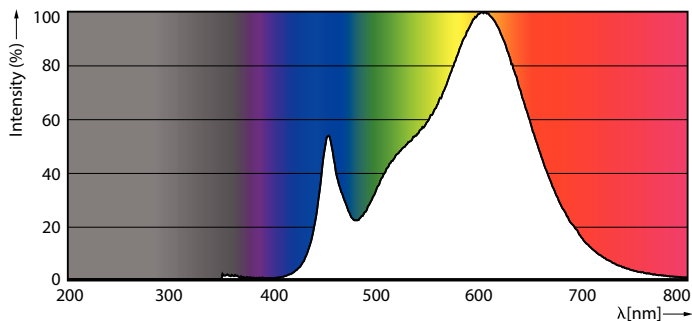

CorePro LED-glaspære

Fotometriske data

Spectral Power Distribution Colour - CorePro LEDBulbND 7-60W E27 A60 830 FR G