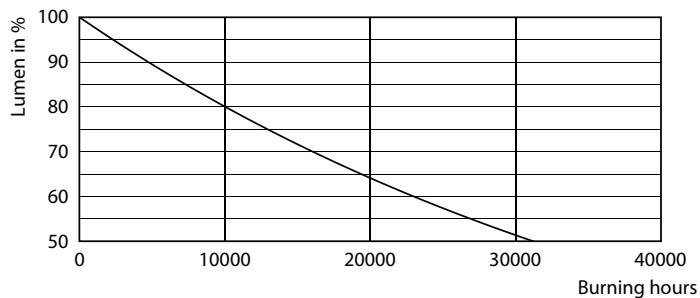

Produkt data

Generelle oplysninger	
Fod	E27
Normeret levetid	15.000 t
Skiftcyklus	20.000
Lighting Technology	LED
Lysstrømsmålingsreference	Sphere
CE-mærke	Ja
EU RoHS-godkendt	Ja
Lysteknisk	
Farvekode	830 [CCT of 3000K]
Lysstrøm	806 lm
Farvebetegnelse	Hvid (WH)
Korreleret farvetemperatur (nom.)	3000 K
Lyseffekt (nominel) (nom.)	115,00 lm/W
Farveensartethed	<6
Farvegengivelsesindeks (CRI)	80
LLMF ved den nominelle levetids udløb (nom.)	70 %

CorePro LED-glaspære

Fotometriske data

Spectral Power Distribution Colour - CorePro LEDBulbND 7-60W E27 A60 830 FR G

Levetid

Life Expectancy Diagram - CorePro LEDBulbND 7-60W E27 A60 830 FR G

Lumen Maintenance Diagram - CorePro LEDBulbND 7-60W E27 A60 830 FR G