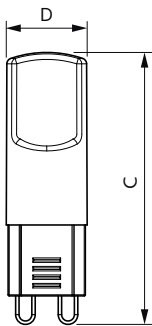

## Målskitse

Product	D	C
CorePro LEDcapsule 2-25W ND G9 827	14,5 mm	48 mm