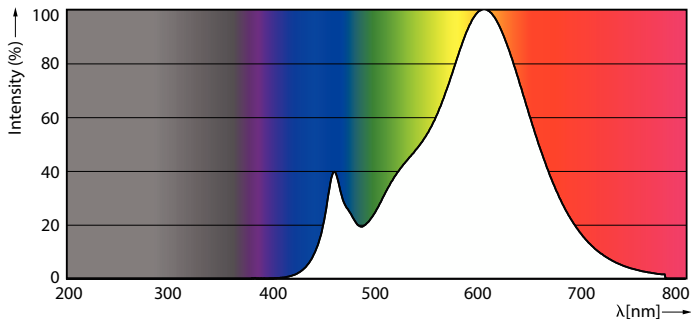

CorePro LEDcapsule MV

Fotometriske data

Spectral Power Distribution Colour - CorePro LEDcapsule 2-25W ND G9 827