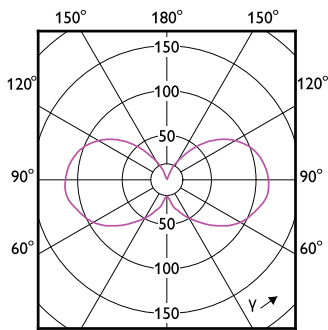

Fotometriske data

Light Distribution Diagram - CorePro LEDcapsule 2-25W ND G9 827

General uniform lighting - CorePro LEDcapsule 2-25W ND G9 827