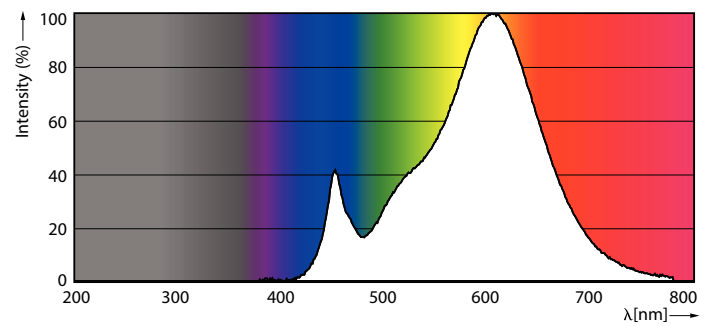

Produkt data

Generelle oplysninger		Indgangsfrekvens	
Fod	E14 [E14]		50 til 60 Hz
Normeret levetid	15.000 t	Strømforbrug	2,8 W
Skiftecyklus	50.000	Lyskildens strømstyrke (nom.)	28 mA
Lighting Technology	LED	Wattforbrugsækvivalent	25 W
CE-mærke	Ja	Opstarttid (nom.)	0,5 s
EU RoHS-godkendt	Ja	Opvarmningstid til 60 % lyseffekt	0,5 s
		Effektfaktor (brøk)	0,41
		Spænding (nom.)	220-240 V
Lysteknisk		Temperatur	
Farvekode	827 [CCT of 2700K]		
Lysstrøm	250 lm	T-kappe, maks. (nom.)	63 °C
Farvebetegnelse	Varm hvid (WW)		
Korreleret farvetemperatur (nom.)	2700 K	Lysstyringssystemer og dæmpning	
Lyseffekt (nominel) (nom.)	89,00 lm/W	Dæmpbar	Nej
Farveensartethed	<6		
Farvegengivelsesindeks (CRI)	80	Mekanik og armaturhus	
LLMF ved den nominelle levetids udløb (nom.)	70 %	Pære finish	Matteret
Flimmerværdi (PstLM)	1	Lyskildeform	B35 [B 35 mm]
Værdi for stroboskopisk effekt (SVM)	0,4		
Photobiological safety according to EN 62471	RG1	Godkendelse og anvendelsesområde	
		Energieffektivitetsklasse	F
		Energiforbrug kWh/1000 t.	3 kWh
		EPREL-registreringsnummer	453194
Drift og el			
Linjefrekvens	50 to 60 Hz		

Målskitse

Product	D	C
CorePro candle ND 2.8-25W E14 827 B35 FR	35 mm	106 mm

Fotometriske data

Light Distribution Diagram - CorePro candle ND 2.8-25W E14 827 B35 FR

Spectral Power Distribution Colour - CorePro candle ND 2.8-25W E14 827 B35 FR