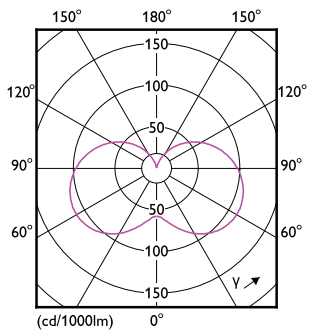

Produkt data

Generelle oplysninger		Indgangsfrekvens	
Fod	E14 [E14]		50 til 60 Hz
Normeret levetid	15.000 t	Strømforbrug	2,8 W
Skiftecyklus	50.000	Lyskildens strømstyrke (nom.)	28 mA
Lighting Technology	LED	Wattforbrugsækvivalent	25 W
CE-mærke	Ja	Opstarttid (nom.)	0,5 s
EU RoHS-godkendt	Ja	Opvarmningstid til 60 % lyseffekt	0,5 s
		Effektfaktor (brøk)	0,41
		Spænding (nom.)	220-240 V
Lysteknisk		Temperatur	
Farvekode	827 [CCT of 2700K]		
Lysstrøm	250 lm	T-kappe, maks. (nom.)	63 °C
Farvebetegnelse	Varm hvid (WW)		
Korreleret farvetemperatur (nom.)	2700 K	Lysstyringssystemer og dæmpning	
Lyseffekt (nominel) (nom.)	89,00 lm/W	Dæmpbar	Nej
Farveensartethed	<6		
Farvegengivelsesindeks (CRI)	80	Mekanik og armaturhus	
LLMF ved den nominelle levetids udløb (nom.)	70 %	Pære finish	Matteret
Flimmerværdi (PstLM)	1	Lyskildeform	B35 [B 35 mm]
Værdi for stroboskopisk effekt (SVM)	0,4		
Photobiological safety according to EN 62471	RG1	Godkendelse og anvendelsesområde	
		Energieffektivitetsklasse	F
		Energiforbrug kWh/1000 t.	3 kWh
		EPREL-registreringsnummer	453194
Drift og el			
Linjefrekvens	50 to 60 Hz		

CorePro LEDcandle

EyeComfort	Ja
Produktdata	
Ordreproduktnavn	CorePro candle ND 2.8-25W E14 827 B35 FR
Det fulde produktnavn	CorePro LEDcandle ND 2.8-25W E14 827 B35 FR
Full EOC	871951431240100
Beskrivelse af lokal kode	2057814726
Ordrekode	31240100

Målskitse

Product	D	C
CorePro candle ND 2.8-25W E14 827 B35 FR	35 mm	106 mm

Fotometriske data

Light Distribution Diagram - CorePro candle ND 2.8-25W E14 827 B35 FR

Spectral Power Distribution Colour - CorePro candle ND 2.8-25W E14 827 B35 FR