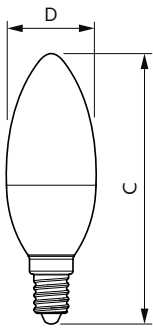

CorePro LEDcandle

CorePro LEDcandle ND 2.8-25W E14 827 B35 FR

Den mattede CorePro LED-kerte er designet som erstatning for glødepærer. Den er kompatibel med armaturer med en E14-fatning og er et ideelt produkt til lysekroner. LED-lyskilder giver store energibesparelser og minimerer vedligeholdelsesomkostningerne.

Produkt data

Generelle oplysninger		Indgangsfrekvens	
Fod	E14 [E14]		50 til 60 Hz
Normeret levetid	15.000 t	Strømforbrug	2,8 W
Skiftecyklus	50.000	Lyskildens strømstyrke (nom.)	28 mA
Lighting Technology	LED	Wattforbrugsækvivalent	25 W
CE-mærke	Ja	Opstarttid (nom.)	0,5 s
EU RoHS-godkendt	Ja	Opvarmningstid til 60 % lyseffekt	0,5 s
		Effektfaktor (brøk)	0,41
		Spænding (nom.)	220-240 V
Lysteknisk		Temperatur	
Farvekode	827 [CCT of 2700K]		
Lysstrøm	250 lm	T-kappe, maks. (nom.)	63 °C
Farvebetegnelse	Varm hvid (WW)		
Korreleret farvetemperatur (nom.)	2700 K	Lysstyringssystemer og dæmpning	
Lyseffekt (nominel) (nom.)	89,00 lm/W	Dæmpbar	Nej
Farveensartethed	<6		
Farvegengivelsesindeks (CRI)	80	Mekanik og armaturhus	
LLMF ved den nominelle levetids udløb (nom.)	70 %	Pære finish	Matteret
Flimmerværdi (PstLM)	1	Lyskildeform	B35 [B 35 mm]
Værdi for stroboskopisk effekt (SVM)	0,4		
Photobiological safety according to EN 62471	RG1	Godkendelse og anvendelsesområde	
		Energieffektivitetsklasse	F
		Energiforbrug kWh/1000 t.	3 kWh
		EPREL-registreringsnummer	453194
Drift og el			
Linjefrekvens	50 to 60 Hz		

Målskitse

Product	D	C
CorePro candle ND 2.8-25W E14 827 B35 FR	35 mm	106 mm

Fotometriske data

Light Distribution Diagram - CorePro candle ND 2.8-25W E14 827 B35 FR

Spectral Power Distribution Colour - CorePro candle ND 2.8-25W E14 827 B35 FR