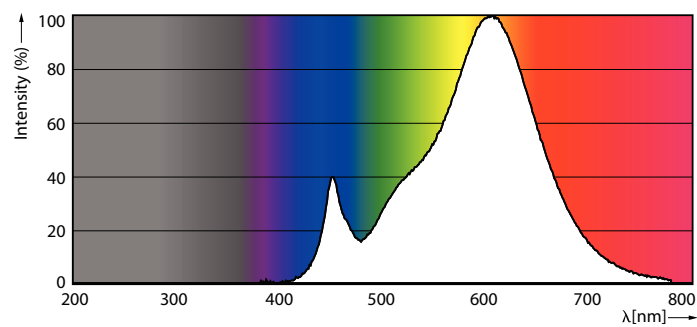

Fotometriske data

Spectral Power Distribution Colour - CorePro lustre ND 2.8-25W E14 827 P45 FR