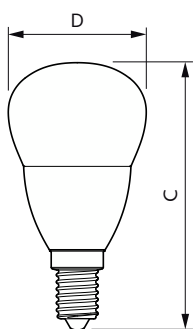

Målskitse

Product	D	C
CorePro lustre ND 2.8-25W E14 827 P45 FR	35 mm	106 mm

Fotometriske data

Spectral Power Distribution Colour - CorePro lustre ND 2.8-25W E14 827 P45 FR

Light Distribution Diagram - CorePro lustre ND 2.8-25W E14 827 P45 FR