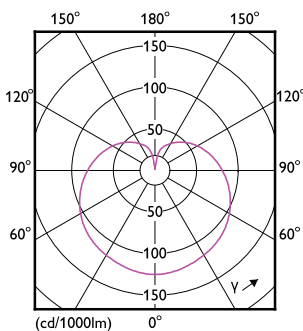

Målskitse

Product	D	C
CorePro lustre ND 2.8-25W E14 827 P45 FR	35 mm	106 mm

Fotometriske data

Spectral Power Distribution Colour - CorePro lustre ND 2.8-25W E14 827 P45 FR

Light Distribution Diagram - CorePro lustre ND 2.8-25W E14 827 P45 FR