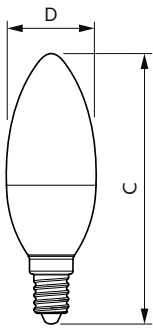

### Produkt data

Generelle oplysninger		Indgangsfrekvens	
Fod	E14 [E14]		50 til 60 Hz
Normeret levetid	15.000 t	Strømforbrug	5 W
Skiftecyklus	50.000	Lyskildens strømstyrke (nom.)	44 mA
Lighting Technology	LED	Wattforbrugsækvivalent	40 W
CE-mærke	Ja	Opstartstid (nom.)	0,5 s
EU RoHS-godkendt	Ja	Opvarmningstid til 60 % lyseffekt	0,5 s
		Effektfaktor (brøk)	0,51
		Spænding (nom.)	220-240 V
Lysteknisk		Temperatur	
Farvekode	827 [CCT of 2700K]		
Lysstrøm	470 lm	T-kappe, maks. (nom.)	81 °C
Farvebetegnelse	Varm hvid (WW)		
Korreleret farvetemperatur (nom.)	2700 K	Lysstyringssystemer og dæmpning	
Lyseffekt (nominel) (nom.)	94,00 lm/W	Dæmpbar	Nej
Farveensartethed	<6		
Farvegengivelsesindeks (CRI)	80	Mekanik og armaturhus	
LLMF ved den nominelle levetids udløb (nom.)	70 %	Pære finish	Matteret
Flimmerværdi (PstLM)	1	Lyskildeform	B35 [B 35 mm]
Værdi for stroboskopisk effekt (SVM)	0,4		
Photobiological safety according to EN 62471	RG1	Godkendelse og anvendelsesområde	
		Energieffektivitetsklasse	F
		Energiforbrug kWh/1000 t.	5 kWh
		EPREL-registreringsnummer	453199
Drift og el			
Linjefrekvens	50 to 60 Hz		

## Målskitse

Product	D	C
CorePro candle ND 5-40W E14 827 B35 FR	45 mm	87 mm