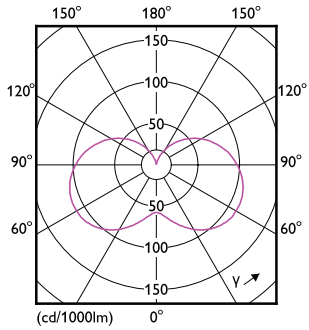

## Målskitse

Product	D	C
CorePro candle ND 5-40W E14 827 B35 FR	45 mm	87 mm

## Fotometriske data

General uniform lighting - CorePro candle ND 5-40W E14 827 B35 FR

Spectral Power Distribution Colour - CorePro candle ND 5-40W E14 827 B35 FR

## Fotometriske data

Light Distribution Diagram - CorePro candle ND 5-40W E14 827 B35 FR