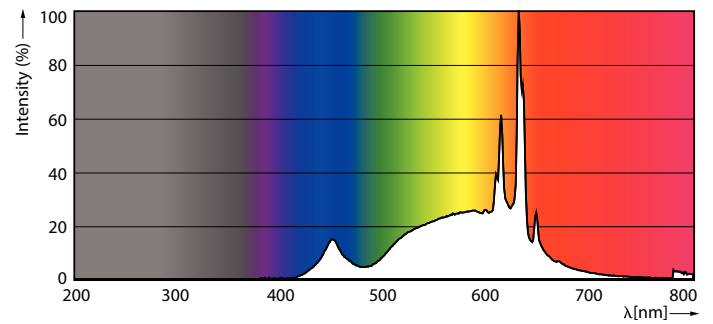

Spectral Power Distribution Colour - CorePro candle ND 5-40W E14 827 B35 FR