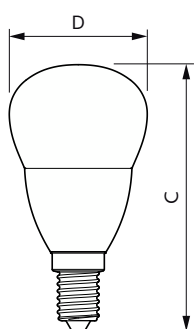

Målskitse

Product	D	C
CorePro lustre ND 5-40W E14 827 P45 FR	45 mm	87 mm

Fotometriske data

Light Distribution Diagram - CorePro lustre ND 5-40W E14 827 P45 FR

General uniform lighting - CorePro lustre ND 5-40W E14 827 P45 FR