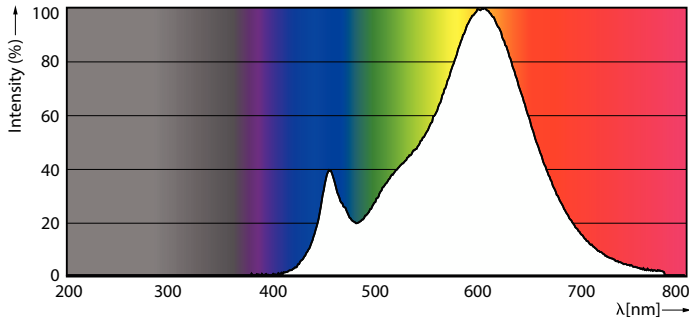

CorePro LEDcandle

Fotometriske data

Spectral Power Distribution Colour - CorePro lustre ND 5-40W E14 827 P45
FR