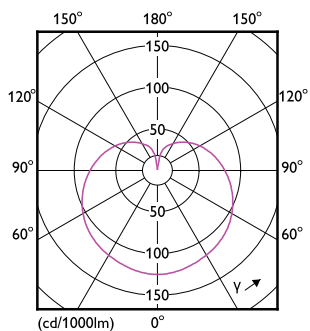

Målskitse

Product	D	C
CorePro lustre ND 5-40W E14 827 P45 FR	45 mm	87 mm

Fotometriske data

Light Distribution Diagram - CorePro lustre ND 5-40W E14 827 P45 FR

General uniform lighting - CorePro lustre ND 5-40W E14 827 P45 FR