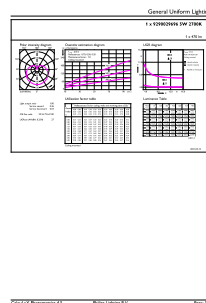

Målskitse

Product	D	C
CorePro lustre ND 5-40W E14 827 P45 FR	45 mm	87 mm

Fotometriske data

Light Distribution Diagram - CorePro lustre ND 5-40W E14 827 P45 FR

General uniform lighting - CorePro lustre ND 5-40W E14 827 P45 FR