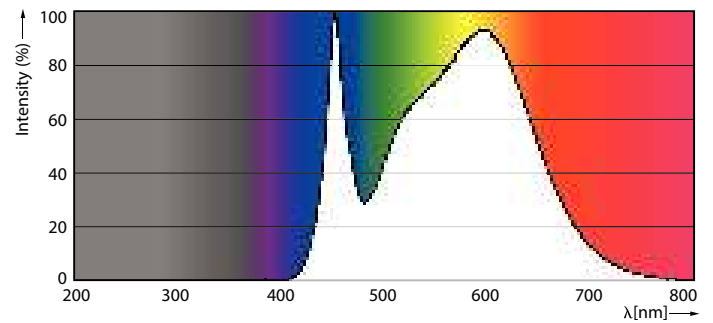

General uniform lighting - CorePro lustre ND 7-60W E14 840 P48 FR

Spectral Power Distribution Colour - CorePro lustre ND 7-60W E14 840 P48 FR