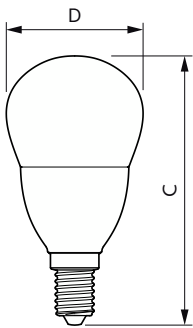

Målskitse

Product	D	C
CorePro lustre ND 7-60W E14 840 P48 FR	48 mm	95 mm

Fotometriske data

General uniform lighting - CorePro lustre ND 7-60W E14 840 P48 FR

Spectral Power Distribution Colour - CorePro lustre ND 7-60W E14 840 P48 FR