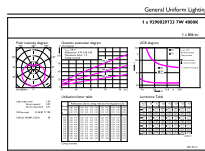

Målskitse

Product	D	C
CorePro lustre ND 7-60W E14 840 P48 FR	48 mm	95 mm

Fotometriske data

General uniform lighting - CorePro lustre ND 7-60W E14 840 P48 FR

Spectral Power Distribution Colour - CorePro lustre ND 7-60W E14 840 P48 FR