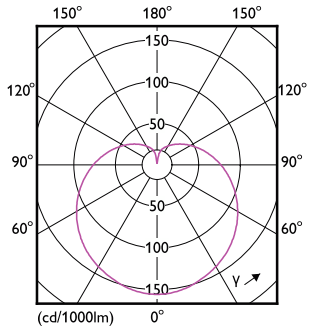

CorePro LEDcandle

Fotometriske data

Light Distribution Diagram - CorePro lustre ND 7-60W E14 840 P48 FR