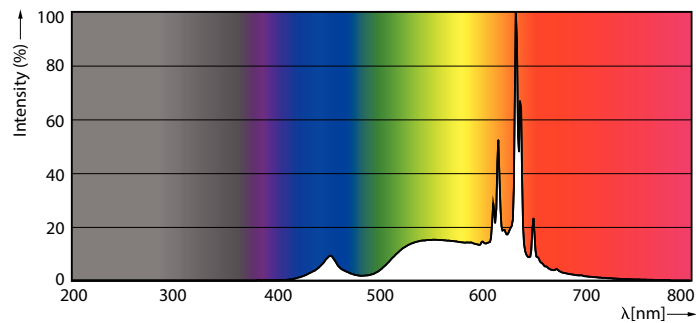

Produkt data

Generelle oplysninger	
Fod	E27
Normeret levetid	25.000 t
Skiftcyklus	20.000
Lighting Technology	LED
Lysstrømsmålingsreference	Sphere
CE-mærke	Ja
EU RoHS-godkendt	Ja
Lysteknisk	
Farvekode	922-927 [CCT of 2200K-2700K]
Lysstrøm	806 lm
Farvetegnelse	Varmt skær (WG)
Korreleret farvetemperatur (nom.)	2200 2700 K
Lyseffekt (nominel) (nom.)	136,00 lm/W
Farveensartethed	<6
Farvegengivelsesindeks (CRI)	90

LLMF ved den nominelle levetids udløb (nom.)	70 %
Flimmerværdi (PstLM)	0,9
Værdi for stroboskopisk effekt (SVM)	0,4
Photobiological safety according to EN 62471	RG0
Drift og el	
Linjefrekvens	50 to 60 Hz
Indgangsfrekvens	50 til 60 Hz
Strømforbrug	5,9 W
Lyskildens strømstyrke (nom.)	40 mA
Wattforbrugsækvivalent	60 W
Opstarttid (nom.)	0,5 s
Opvarmningstid til 60 % lyseffekt	0,5 s
Effektfaktor (brøk)	0,6
Spænding (nom.)	220-240 V

MASTER Glass LED-pærer

Temperatur	
T-kappe, maks. (nom.)	70 °C
Lysstyringssystemer og dæmpning	
Dæmpbar	Kun med specifikke lysdæmpere
Mekanik og armaturhus	
Pære finish	Matteret
Lyskildeform	A60 [A 60 mm]
Godkendelse og anvendelsesområde	
Energieffektivitetsklasse	D
Energiforbrug kWh/1000 t.	6 kWh
EPREL-registreringsnummer	453247
EyeComfort	Ja
Produktdata	
Ordreproduktnavn	MAS LEDBulb DT5.9-60W E27 927 A60 FR G

Målskitse

Product	D	C
MAS LEDBulb DT5.9-60W E27 927 A60 FR G	60 mm	104 mm

Fotometriske data

Spectral Power Distribution Colour - MAS LEDBulb DT5.9-60W E27 927 A60 FR G

General uniform lighting - MAS LEDBulb DT5.9-60W E27 927 A60 FR G