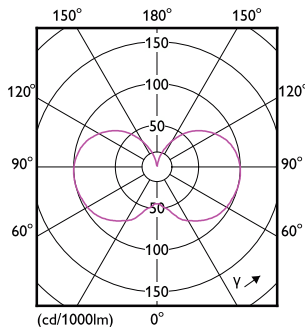

Produkt data

Generelle oplysninger	
Fod	E27
Normeret levetid	25.000 t
Skiftcyklus	20.000
Lighting Technology	LED
Lysstrømsmålingsreference	Sphere
CE-mærke	Ja
EU RoHS-godkendt	Ja
Lysteknisk	
Farvekode	922-927 [CCT of 2200K-2700K]
Lysstrøm	1.521 lm
Farvetegnelse	Varmt skær (WG)
Korreleret farvetemperatur (nom.)	2200 2700 K
Lyseffekt (nominel) (nom.)	144,00 lm/W
Farveensartethed	<6
Farvegengivelsesindeks (CRI)	90

MASTER Glass LED-pærer

Temperatur	
T-kappe, maks. (nom.)	70 °C
Lysstyringssystemer og dæmpning	
Dæmpbar	Kun med specifikke lysdæmpere
Mekanik og armaturhus	
Pære finish	Matteret
Lyskildeform	A60 [A 60 mm]
Godkendelse og anvendelsesområde	
Energieffektivitetsklasse	D
Energiforbrug kWh/1000 t.	11 kWh
EPREL-registreringsnummer	453260
EyeComfort	Ja
Produktdata	
Ordreproduktnavn	MAS LEDBulb DT10.5-100W E27 927A60 FR G

Målskitse

Product	D	C
MAS LEDBulb DT10.5-100W E27 927A60 FR G	60 mm	108 mm

Fotometriske data

Spectral Power Distribution Colour - MAS LEDBulb DT10.5-100W E27
927A60 FR G

Light Distribution Diagram - MAS LEDBulb DT10.5-100W E27 927A60 FR G