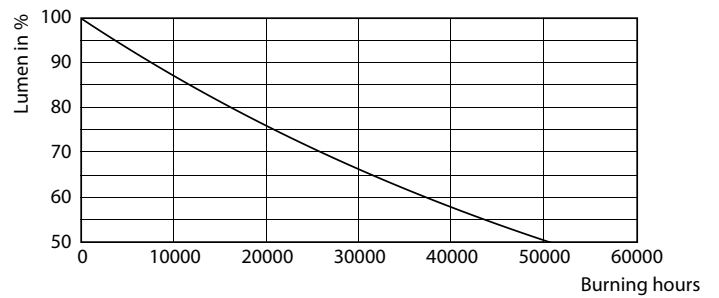

Produkt data

Generelle oplysninger	
Fod	E27
Normeret levetid	25.000 t
Skiftcyklus	20.000
Lighting Technology	LED
Lysstrømsmålingsreference	Sphere
CE-mærke	Ja
EU RoHS-godkendt	Ja
Lysteknisk	
Farvekode	922-927 [CCT of 2200K-2700K]
Lysstrøm	1.521 lm
Farvetegnelse	Varmt skær (WG)
Korreleret farvetemperatur (nom.)	2200 2700 K
Lyseffekt (nominel) (nom.)	144,00 lm/W
Farveensartethed	<6
Farvegengivelsesindeks (CRI)	90

Målskitse

Product	D	C
MAS LEDBulb DT10.5-100W E27 927A60 FR G	60 mm	108 mm

Fotometriske data

Spectral Power Distribution Colour - MAS LEDBulb DT10.5-100W E27
927A60 FR G

Light Distribution Diagram - MAS LEDBulb DT10.5-100W E27 927A60 FR G

MASTER Glass LED-pærer

Fotometriske data

General uniform lighting - MAS LEDBulb DT10.5-100W E27 927A60 FR G

Levetid

Life Expectancy Diagram - MAS LEDBulb DT10.5-100W E27 927A60 FR G

Lumen Maintenance Diagram - MAS LEDBulb DT10.5-100W E27 927A60 FR G