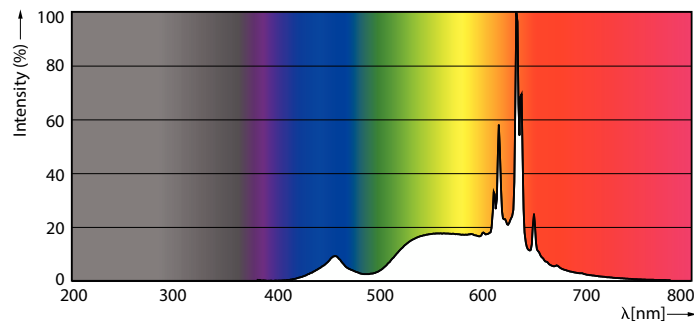

Fotometriske data

Spectral Power Distribution Colour - MAS LEDBulb DT10.5-100W E27
927A60 FR G