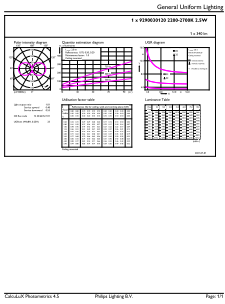

Energiforbrug kWh/1000 t.	3 kWh
EPREL-registreringsnummer	1109137
EyeComfort	Ja

Produktdata	
Ordreproduktnavn	MAS VLE LEDLusterDT2.5-25W E14 927P45CLG
Det fulde produktnavn	MASTER VLE LEDLusterDT2.5-25W E14 927P45CLG
Full EOC	871951432507400
Beskrivelse af lokal kode	2057814645
Ordrekode	32507400
Materialenr. (12NC)	929003012002
Lokal ordrekode	2057814645
SAP-tæller – antal pr. pakke	1
EAN/UPC – Produkt/Æske	8719514325074
Tæller – antal pakker pr. kasse (udvendig emballage)	10
EAN/UPC – kasse	8719514325081

Målskitse

Product	D	C
MAS VLE LEDLusterDT2.5-25W E14 927P45CLG	45 mm	80 mm

MASTER Value LED-kerter og -kroner i glas

Fotometriske data

General uniform lighting - MAS VLE LEDLusterDT2.5-25W E14 927P45CLG

Spectral Power Distribution Colour - MAS VLE LEDLusterDT2.5-25W E14 927P45CLG