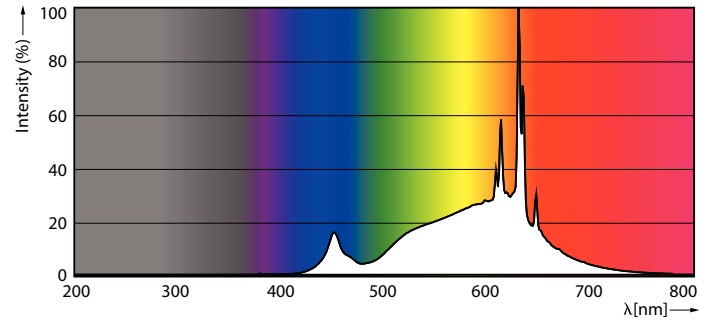

MASTER Value LED- kerter og -kroner i glas

MASTER VLE LEDLusterDT2.5-25W E14 927P45CLG

MASTER Value LED-kerter og -kroner i glas har et klassisk design. Disse LED-filamentlamper kombinerer velkendte former for glødepærekerter og -kroner med fordelene ved langvarig LED-teknologi. Disse LED-kroner i glas giver flere energibesparelser end normale LED-kerter og -kroner. Samtidig giver de også kunderne en god lysoplevelse, forbedret af fremragende dæmpningsydelse (dæmpbare LED-kerter). Derudover giver MASTER Value LED-kerter og -kroner i glas også betydelige energibesparelser, da de bruger 30 % mindre energi sammenlignet med normale LED-kerter, og giver en fremragende lyskvalitet. Ved at tilbyde en levetid på 15.000 timer reducerer disse dæmpbare LED-kerter og -kroner også vedligeholdelsesomkostningerne.

Produkt data

Generelle oplysninger		Lysstrøm	
Fod	E14 [E14]	Lysstrøm	340 lm
Normeret levetid	15.000 t	Farvebetegnelse	Varmt skær (WG)
Skiftcyklus	20.000	Korreleret farvetemperatur (nom.)	2200 2700 K
Lighting Technology	LED	Lyseffekt (nominel) (nom.)	136,00 lm/W
Lysstrømsmålingsreference	Sphere	Farveensartethed	<6
CE-mærke	Ja	Farvegensivelsesindeks (CRI)	90
Opfylder kravene i EU RoHS	Ja	LLMF ved den nominelle levetids udløb (nom.)	70 %
Lysteknisk		Flimmerværdi (PstLM)	0,9
Farvekode	922-927 [CCT of 2200K-2700K]	Værdi for stroboskopisk effekt (SVM)	0,4
		Photobiological safety according to EN 62471	RG0

Målskitse

Product	D	C
MAS VLE LEDLusterDT2.5-25W E14 927P45CLG	45 mm	80 mm

MASTER Value LED-kerter og -kroner i glas

Fotometriske data

General uniform lighting - MAS VLE LEDLusterDT2.5-25W E14 927P45CLG

Spectral Power Distribution Colour - MAS VLE LEDLusterDT2.5-25W E14 927P45CLG