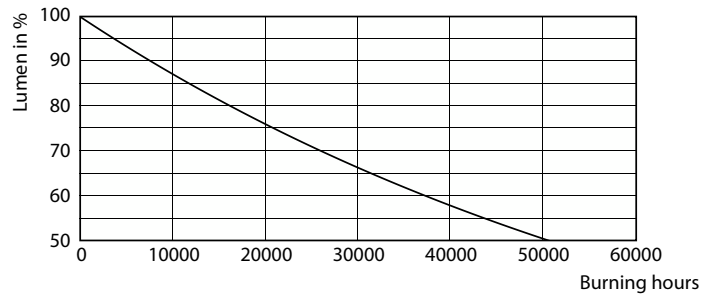

Lumen Maintenance Diagram - MAS VLE LEDLusterDT2.5-25W E14 927P45CLG