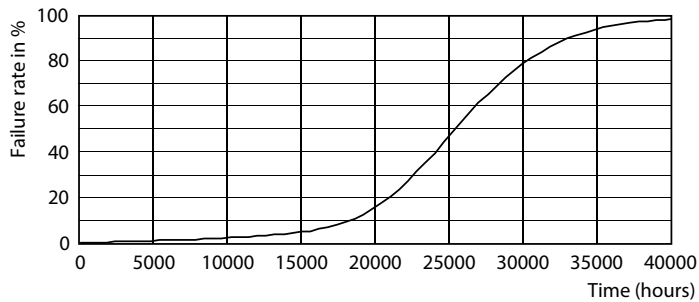

Levetid

Life Expectancy Diagram - MAS VLE LEDLusterDT2.5-25W E14 927P45CLG