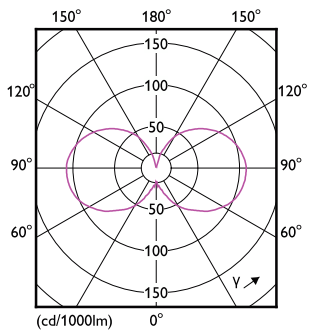

Målskitse

Product	D	C
MAS VLE LEDLusterDT2.5-25W E14 927P45CLG	45 mm	80 mm

MASTER Value LED-kerter og -kroner i glas

Fotometriske data

General uniform lighting - MAS VLE LEDLusterDT2.5-25W E14 927P45CLG

Spectral Power Distribution Colour - MAS VLE LEDLusterDT2.5-25W E14 927P45CLG

Light Distribution Diagram - MAS VLE LEDLusterDT2.5-25W E14 927P45CLG

Levetid

Life Expectancy Diagram - MAS VLE LEDLusterDT2.5-25W E14 927P45CLG

Lumen Maintenance Diagram - MAS VLE LEDLusterDT2.5-25W E14 927P45CLG