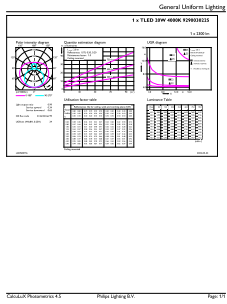

Produktdata

Ordreproduktnavn	CorePro LEDtube 1500mm 20W 840 T8
Det fulde produktnavn	CorePro LEDtube 1500mm 20W 840 T8
Full EOC	871951432539500
Beskrivelse af lokal kode	2057813701
Ordrekode	32539500
Materialenr. (12NC)	929003022502
Lokal ordrekode	2057813701
SAP-tæller – antal pr. pakke	1
EAN/UPC – Produkt/Æske	8719514325395
Tæller – antal pakker pr. kasse (udvendig emballage)	10
EAN/UPC – kasse	8719514325401

Målskitse

Product	D1	D2	A1	A2	A3
CorePro LEDtube 1500mm 20W 840 T8	25,7 mm	28 mm	1.500 mm	1.507,1 mm	1.514,2 mm

CorePro LEDtube EM/Mains

Fotometriske data

General uniform lighting - CorePro LEDtube 1500mm 20W 840 T8