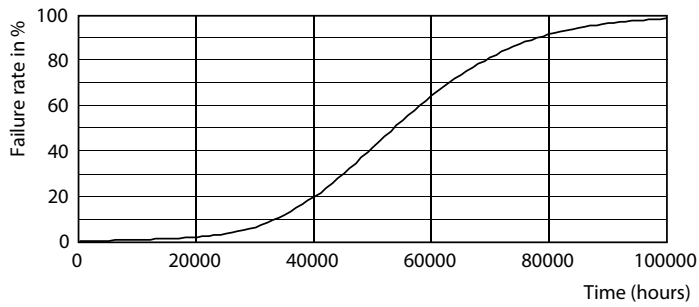

Levetid

Life Expectancy Diagram - CorePro LEDtube 1500mm 20W 840 T8