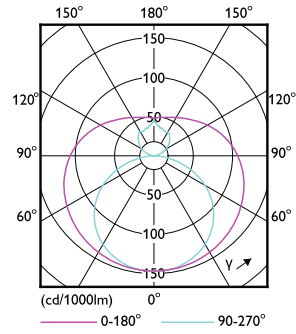

Målskitse

Product	D1	D2	A1	A2	A3
CorePro LEDtube 1500mm 20W 840 T8	25,7 mm	28 mm	1.500 mm	1.507,1 mm	1.514,2 mm

CorePro LEDtube EM/Mains

Fotometriske data

General uniform lighting - CorePro LEDtube 1500mm 20W 840 T8