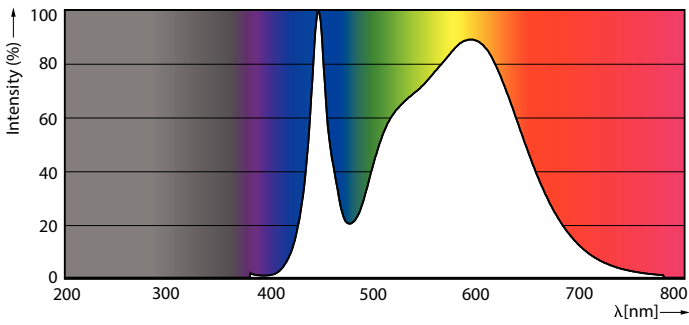

Spectral Power Distribution Colour - CorePro LEDtube 1500mm 20W 840 T8