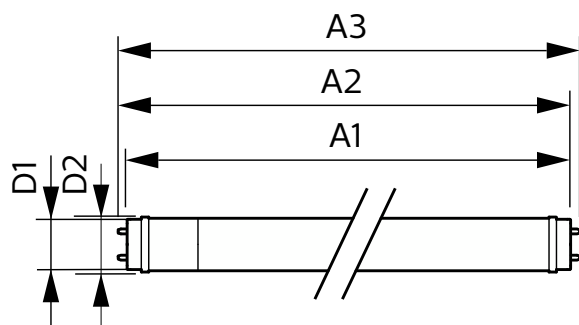

Temperatur

Omgivende temperaturområde	-20 °C til 45 °C
T-kappe, maks. (nom.)	60 °C

Lysstyringssystemer og dæmpning

Dæmpbar	Nej

Mekanik og armaturhus

Pære finish	Matteret
Lyskildemateriale	Glas
Produktlængde	1.500 mm

Godkendelse og anvendelsesområde

Energieffektivitetsklasse	E
Energibesparende produkt	Ja
Godkendelsesmærkninger	RoHS-overensstemmelse CE-mærkning KEMA Keur-certifikat
Energiforbrug kWh/1000 t.	20 kWh
EPREL-registreringsnummer	1384717

Produktdata

Ordreproduktnavn	CorePro LEDtube 1500mm 20W 840 T8
Det fulde produktnavn	CorePro LEDtube 1500mm 20W 840 T8
Full EOC	871951432539500
Beskrivelse af lokal kode	2057813701
Ordrekode	32539500
Materialenr. (12NC)	929003022502
Lokal ordrekode	2057813701
SAP-tæller – antal pr. pakke	1
EAN/UPC – Produkt/Æske	8719514325395
Tæller – antal pakker pr. kasse (udvendig emballage)	10
EAN/UPC – kasse	8719514325401

Målskitse

Product	D1	D2	A1	A2	A3
CorePro LEDtube 1500mm 20W 840 T8	25,7 mm	28 mm	1.500 mm	1.507,1 mm	1.514,2 mm