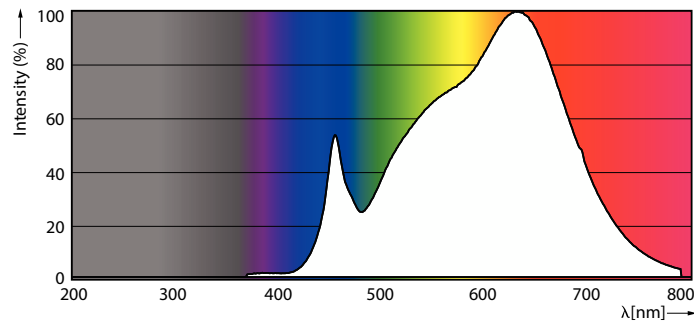

Produkt data

Generelle oplysninger	
Fod	G53 [G53]
Normeret levetid	40.000 t
Skiftcyklus	50.000
Lighting Technology	LED
Lysstrømsmålingsreference	Narrow Cone
CE-mærke	Ja
EU RoHS-godkendt	Ja
Lysteknisk	
Farvekode	930 [CCT of 3000K]
Spredningsvinkel (nom.)	40 °
Lysstrøm	620 lm
Lysstyrke (nom.)	1.200 cd
Farvetegnelse	Hvid (WH)
Korreleret farvetemperatur (nom.)	3000 K
Lyseffekt (nominel) (nom.)	57 lm/W
Farveensartethed	<4

Farvegengivelsesindeks (CRI)	95
LLMF ved den nominelle levetids udløb (nom.)	70 %
Lysstrøm i kegle på 90° (nominel)	620 lm
Photobiological safety according to EN 62471	RG1
Drift og el	
Linjefrekvens	50 to 60 Hz
Indgangsfrekvens	50 til 60 Hz
Strømforbrug	10,8 W
Lyskildens strømstyrke (nom.)	1.000 mA
Wattforbrugsækvivalent	50 W
Opstarttid (nom.)	0,5 s
Opvarmningstid til 60 % lyseffekt	0,5 s
Effektfaktor (brøk)	0,7
Spænding (nom.)	ac electronic 12 V

MASTER LED-spot ExpertColor AR111

Temperatur	
T-kappe, maks. (nom.)	70 °C
Lysstyringssystemer og dæmpning	
Dæmpbar	Kun med visse lysdæmpere
Mekanik og armaturhus	
Pære finish	Klar
Lyskildeform	AR111
Godkendelse og anvendelsesområde	
Energieffektivitetsklasse	G
Velegnet til effektbelysning	Ja
Energiforbrug kWh/1000 t.	11 kWh
EPREL-registreringsnummer	648252
EyeComfort	Ja

Målskitse

Product	D	C
MAS ExpertColor 10.8-50W 930 AR111 40D	111 mm	61 mm

Fotometriske data

Spectral Power Distribution Colour - MAS ExpertColor 10.8-50W 930 AR111 40D

Light Distribution Diagram - MAS ExpertColor 10.8-50W 930 AR111 40D