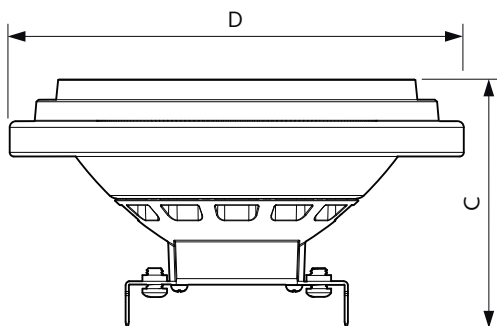

MASTER LED-spot ExpertColor AR111

Temperatur	
T-kappe, maks. (nom.)	70 °C
Lysstyringssystemer og dæmpning	
Dæmpbar	Kun med visse lysdæmpere
Mekanik og armaturhus	
Pære finish	Klar
Lyskildeform	AR111
Godkendelse og anvendelsesområde	
Energieffektivitetsklasse	G
Velegnet til effektbelysning	Ja
Energiforbrug kWh/1000 t.	11 kWh
EPREL-registreringsnummer	648252
EyeComfort	Ja

Produktdata	
Ordreproduktnavn	MAS ExpertColor 10.8-50W 930 AR111 40D
Det fulde produktnavn	MAS ExpertColor 10.8-50W 930 AR111 40D
Full EOC	871951433401400
Beskrivelse af lokal kode	2057815644
Ordrekode	33401400
Materialenr. (12NC)	929003043702
Lokal ordrekode	2057815644
SAP-tæller – antal pr. pakke	1
EAN/UPC - Produkt/Æske	8719514334014
Tæller – antal pakker pr. kasse (udvendig emballage)	6
EAN/UPC – kasse	8719514334021

Målskitse

Product	D	C
MAS ExpertColor 10.8-50W 930 AR111 40D	111 mm	61 mm