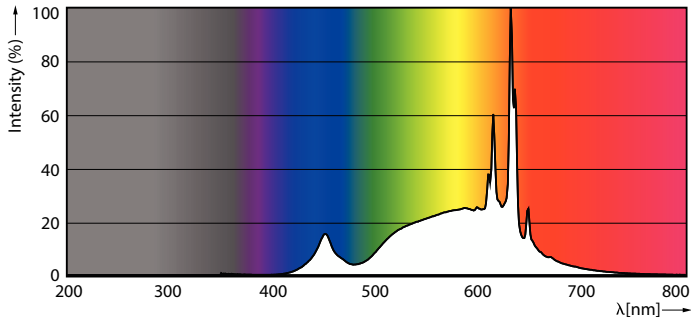

MASTER Value LED-glaspærer

MASTER VLE LEDBulb D5.9-60W E27 927 A60CLG

Disse LED-filamentpærer har et klassisk design og kombinerer glødepærens velkendte former med fordelene ved langtidsholdbar LED-teknologi. Disse MASTER Value LED-glaspærer giver flere energibesparelser end normale LED-glaspærer. Samtidig giver de også kunderne en god lysoplevelse, forstærket af en fremragende dæmpningsydelse (dæmpbare LED-glaspærer). MASTER Value LED-glaspærer giver betydelige energibesparelser, bruger 30 % mindre energi sammenlignet med normale LED-pærer og giver en fremragende lyskvalitet. Ved at tilbyde en levetid på 15.000 timer reducerer disse dæmpbare LED-pærer desuden vedligeholdelsesomkostningerne.

Produkt data

Generelle oplysninger			
Fod	E27	Lyseffekt (nominel) (nom.)	136 lm/W
Normeret levetid	15.000 t	Farveensartethed	<6
Skiftecyklus	20.000	Farvegengivelsesindeks (CRI)	90
Lighting Technology	LED	LLMF ved den nominelle levetids udløb (nom.)	70 %
Lysstrømsmålingsreference	Sphere	Flimmerværdi (PstLM)	1
CE-mærke	Ja	Værdi for stroboskopisk effekt (SVM)	0,4
EU RoHS-godkendt	Ja	Photobiological safety according to EN 62471	RG0
Lysteknisk		Drift og el	
Farvekode	927 [CCT of 2700K]	Linjefrekvens	50 to 60 Hz
Lysstrøm	806 lm	Indgangsfrekvens	50 til 60 Hz
Farvebetegnelse	Varm hvid (WW)	Strømforbrug	5,9 W
Korreleret farvetemperatur (nom.)	2700 K	Lyskildens strømstyrke (nom.)	35 mA
		Wattforbrugsækvivalent	60 W

Målskitse

Product	D	C
MAS VLE LEDBulb D5.9-60W E27 927 A60CLG	60 mm	104 mm

Fotometriske data

Light Distribution Diagram - MAS VLE LEDBulb D5.9-60W E27 927 A60CLG

General uniform lighting - MAS VLE LEDBulb D5.9-60W E27 927 A60CLG

MASTER Value LED-glaspærer

Fotometriske data

Spectral Power Distribution Colour - MAS VLE LEDBulb D5.9-60W E27 927 A60CLG

Levetid

Life Expectancy Diagram - MAS VLE LEDBulb D5.9-60W E27 927 A60CLG

Lumen Maintenance Diagram - MAS VLE LEDBulb D5.9-60W E27 927 A60CLG