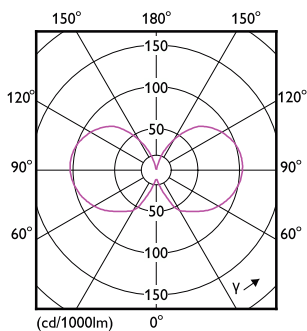

EyeComfort	Ja
------------	----

Produktdata

Ordreproduktnavn	MAS VLE LEDBulb D5.9-60W E27 927 A60CLG
Det fulde produktnavn	MASTER VLE LEDBulb D5.9-60W E27 927 A60CLG
Full EOC	871951434784700
Beskrivelse af lokal kode	2057813947
Ordrekode	34784700
Materialenr. (12NC)	929003057502
Lokal ordrekode	2057813947
SAP-tæller – antal pr. pakke	1
EAN/UPC - Produkt/Æske	8719514347847
Tæller – antal pakker pr. kasse (udvendig emballage)	10
EAN/UPC – kasse	8719514347854

Målskitse

Product	D	C
MAS VLE LEDBulb D5.9-60W E27 927 A60CLG	60 mm	104 mm

Fotometriske data

Light Distribution Diagram - MAS VLE LEDBulb D5.9-60W E27 927 A60CLG

General uniform lighting - MAS VLE LEDBulb D5.9-60W E27 927 A60CLG

MASTER Value LED-glaspærer

Fotometriske data

Spectral Power Distribution Colour - MAS VLE LEDBulb D5.9-60W E27 927 A60CLG

Levetid

Life Expectancy Diagram - MAS VLE LEDBulb D5.9-60W E27 927 A60CLG

Lumen Maintenance Diagram - MAS VLE LEDBulb D5.9-60W E27 927 A60CLG