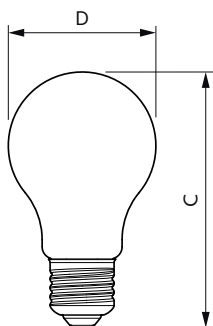

MASTER Value LED-glaspærer

Opstartstid (nom.)	0,5 s
Opvarmningstid til 60 % lyseffekt	0.5 s
Effektfaktor (brøk)	0.7
Spænding (nom.)	220-240 V

Temperatur

T-kappe, maks. (nom.)	80 °C

Lysstyringssystemer og dæmpning

Dæmpbar	Kun med visse lysdæmpere

Mekanik og armaturhus

Pære finish	Matteret
Lyskildeform	A60 [A 60 mm]

Godkendelse og anvendelsesområde

Energieffektivitetsklasse	D
Energiforbrug kWh/1000 t.	8 kWh
EPREL-registreringsnummer	574364

EyeComfort	Ja

Produktdata

Ordreproduktnavn	MAS VLE LEDBulb D7.8-75W E27 927 A60 FRG
Det fulde produktnavn	MASTER VLE LEDBulb D7.8-75W E27 927 A60 FRG
Full EOC	871951434790800
Beskrivelse af lokal kode	2057814030
Ordrekode	34790800
Materialenr. (12NC)	929003058102
Lokal ordrekode	2057814030
SAP-tæller – antal pr. pakke	1
EAN/UPC - Produkt/Æske	8719514347908
Tæller – antal pakker pr. kasse (udvendig emballage)	10
EAN/UPC – kasse	8719514347915

Målskitse

Product	D	C
MAS VLE LEDBulb D7.8-75W E27 927 A60 FRG	60 mm	104 mm