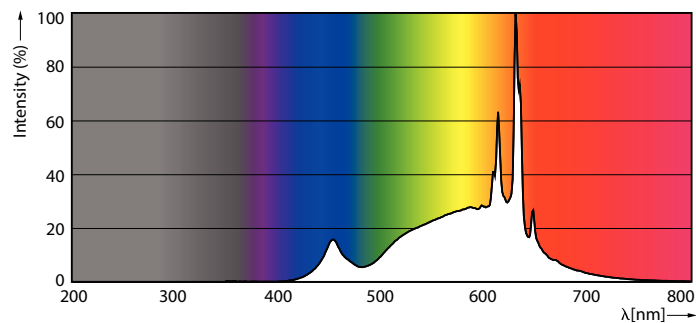

Fotometriske data

Spectral Power Distribution Colour - MAS VLE LEDBulb D7.8-75W E27 927 A60 FRG

General uniform lighting - MAS VLE LEDBulb D7.8-75W E27 927 A60 FRG